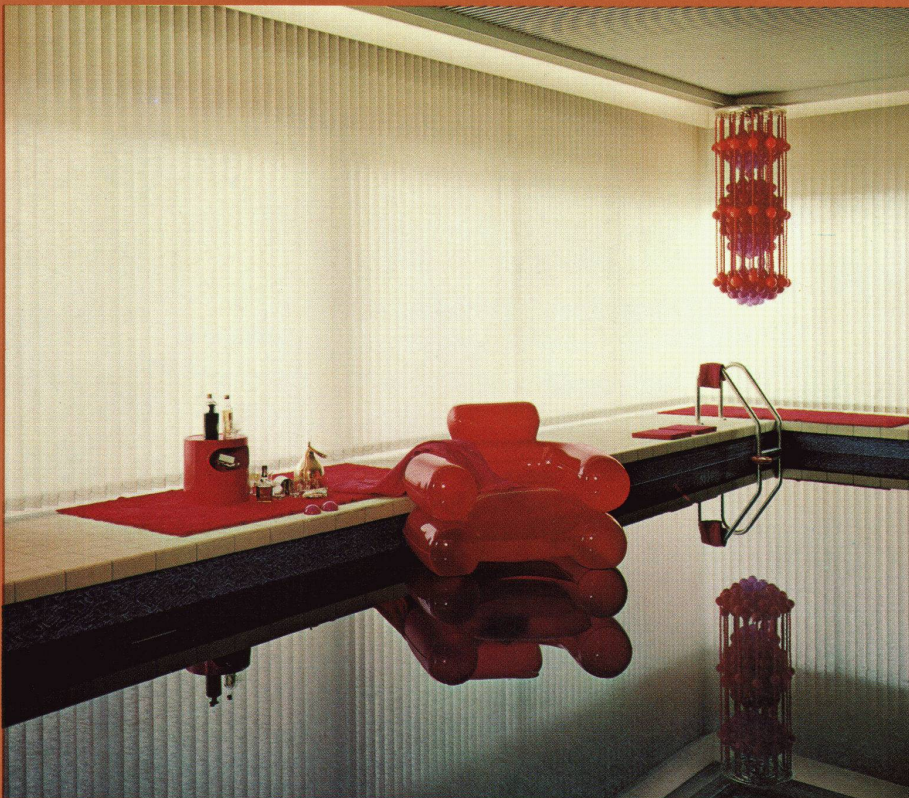

Louverde drupe
SILGA VERTIKAL-LAMELLEN

International bewährte Lamellenbreite von 127 mm. Leichtes Auswechseln bei Zweckveränderung der Räume.

International bewährter, betriebssicherer Mechanismus, geräuschlose Bedienung.

Sonnenreflektion bei Textil-Lamellen etwa 65%, bei Solar V 60 PVC-Lamellen etwa 78%.

Die Lamellen sind antistatisch, staubabweisend, pflegeleicht, da absaug- und abwaschbar, leicht ausklink- und wieder einsteckbar.

Führungsschiene aus eloxiertem Aluminium, Zug- und Laufwagen, Endkappen und Wendegetriebe aus hochwertigem Kunststoff (Delrin).

In Farben und Struktur ein Sortiment von verschiedenen Lamellen aus vinylbeschichteten Textilien sowie aus PVC (Qualität Solar V 60). Form- und lichtbeständig. Unten beschwert und mit Abstandskette verbunden.

Mit dem Schnurzug lässt sich Louverde drupe wie ein Vorhang auf- und zuziehen und um 180° in der eigenen Achse verstellen.

Louverde drupe Vertikal-Lamellen schützen nicht nur, sie geben ie