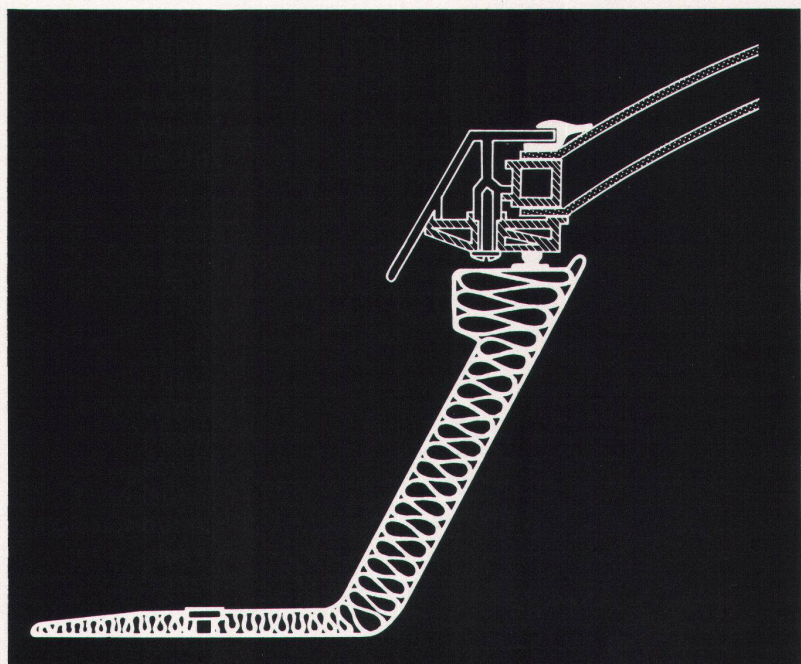

1. Das sind die inneren Vorteile der neuen CUPOLUX®-Lichtkuppeln:

Lichtbeständigkeit, keine Vergilbung, minimale Wärmeverluste und keine Materialspannungen dank besonderer Werkstoffe und einer durchdachten Konstruktion.

Für CUPOLUX-Lichtkuppeln wird nicht irgendein transparentes Material verwendet, sondern zwei durch eine isolierende Luftschicht getrennte Schalen aus Acrylglas opal. Diese bieten bei hoher Lichtdurchlässigkeit einen optimalen Schutz gegen Wärmeeinstrahlung. Sie sind so gelagert, dass sie sich spannungsfrei ausdehnen können.

Der verwindungssteife Aluminiumrahmen in Kombination mit einem Hart-PVC-Klemmprofil schliesst den Aufsetzkranz nach allen Seiten fugenlos ab. Unter normalen Verhältnissen wird eine Kondensatbildung vermieden.

Die neuen CUPOLUX-Lichtkuppeln lassen sich wie Fensterflügel montieren und zeichnen sich durch Formschönheit, praxisgerechte Funktion und Dauerhaftigkeit aus.

CUPOLUX-Lichtkuppeln sind montagefertige Bauelemente, die sich jederzeit in CUPOLUX-Lüfter ändern lassen, und entstammen dem grössten Lichtkuppelwerk Europas. Konstruktion und Wahl der Werkstoffe sind das Ergebnis jahrzehntelanger Erfahrung. Die Planung von Grossserien macht auch für die Details eine ausgefeilte Ingenieurlösung möglich.

CUPOLUX-Lichtkuppeln sind Fenster zum Himmel

Fachmännischer Einbau durch eigene Montageequipen in der ganzen Schweiz.

Jakob Scherrer Söhne AG
8059 Zürich 2
Allmendstrasse 7
Telefon 01 25 79 80