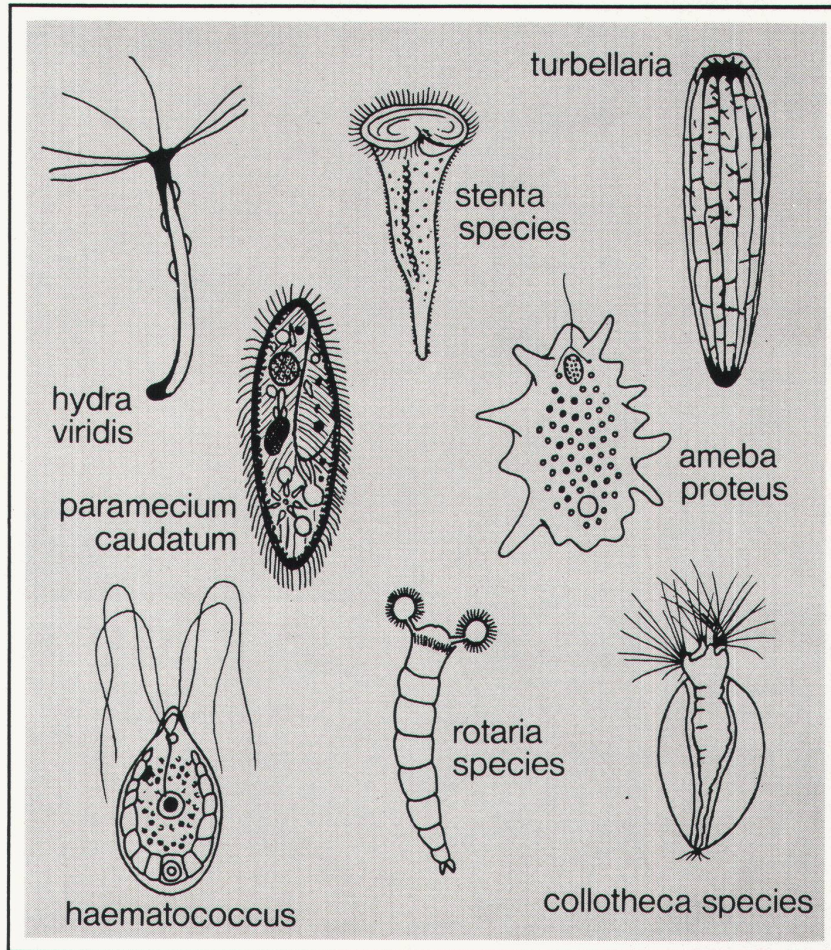

In Ihrem Schwimmbecken herrscht lebhaftes Treiben.

Sie würden es natürlich lieber für sich allein haben.
Warum teilen Sie es mit so „unerwünschten“ Gästen
wie Strudelwürmern, Proteusamöben, Hämatokokken?
Ihre Anwesenheit bemerken Sie erst,
wenn das Wasser trübe wird und sich grünliches Moos bildet.
CULLIGAN dagegen filtert Ihr Wasser auf tausendstel Millimeter.
Sie könnten es sogar trinken!