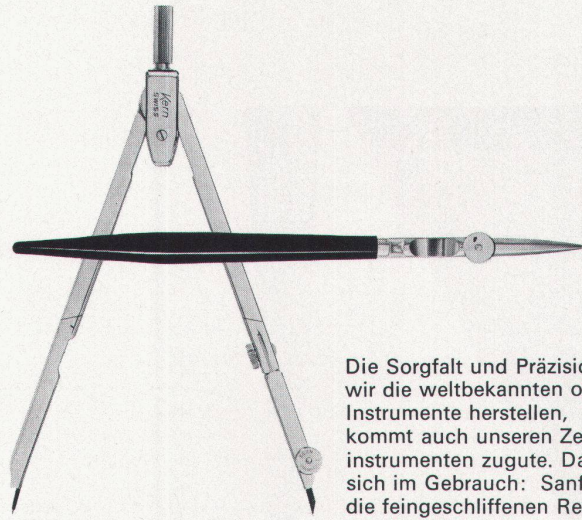

Ob Zirkel oder NASA-Objektiv – beide entstehen bei uns als Präzisions-Instrumente

Die Sorgfalt und Präzision, mit der wir die weltbekannten optischen Instrumente herstellen, kommt auch unseren Zeicheninstrumenten zugute. Das zeigt sich im Gebrauch: Sanft gleiten die feingeschliffenen Reissfeder-

spitzen über das Papier und hinterlassen einen tadellos sauberen Strich. Gleichmässig und spielfrei lassen sich die Zirkelschenkel öffnen und schliessen. Makellos glänzen ihre hartverchromten Oberflächen. Und das nicht nur am ersten Tag, sondern auch nach jahrzehntelangem intensivem Gebrauch.

Treffen Sie Ihre Wahl im Fachgeschäft.

Kern & Co. AG, 5001 Aarau
Werke für Präzisionsmechanik und Optik

Coupon Senden Sie mir bitte Ihren Reisszeugprospekt mit Preisliste.

Name

Beruf

Adresse

1