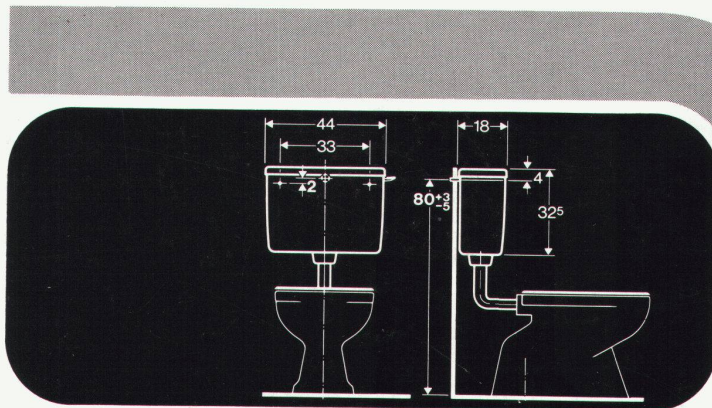

Der Spülkasten mit dem unsichtbaren Wasseranschluss

Nr. 10.100

Durch Wegfall des seitlichen Wasseranschlusses gewinnen Sie mindestens 10 cm Platz. Die Wasserzufuhr erfolgt verdeckt durch die Rückwand.

Das macht den Spülkasten noch formschöner.

Besonders geeignet sind diese neuen Spülkastenmodelle auch für den problemlosen Einbau an Stelle von reparaturbedürftigen Spülanlagen und Druckspülern. Der Austausch kann erfolgen, ohne dass an den Zuleitungen etwas geändert werden muss.

Wie alle anderen GEBERIT-Spülkästen sind selbstverständlich auch diese neuen Modelle flüsterleise und füllschnell, schwitzwasser-vollisoliert und auf Jahrzehnte hinaus betriebssicher. Verlangen Sie ausführliche Unterlagen!

4 50

GEBERT + CIE
Armaturen- und Apparatefabrik
8640 Rapperswil
Telefon 055/27 61 61
Telex 75625