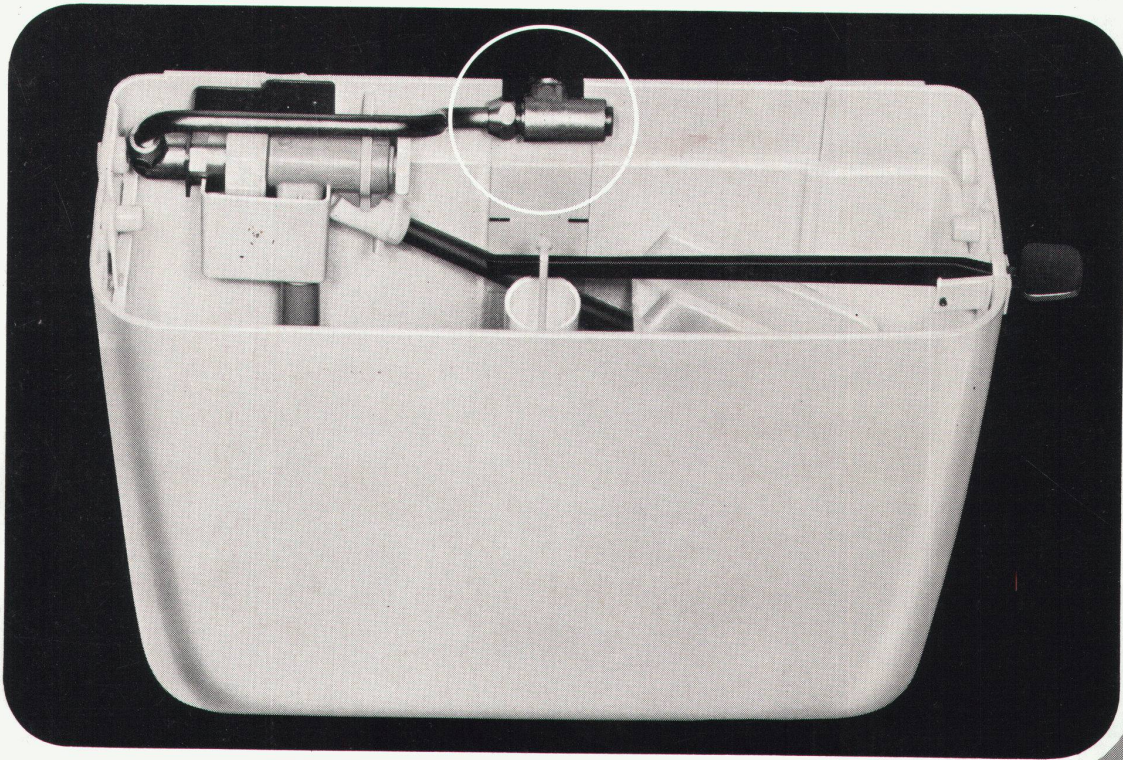

Der Spülkasten mit dem unsichtbaren Wasseranschluss

Nr. 10.100

Durch Wegfall des seitlichen Wasseranschlusses gewinnen Sie mindestens 10 cm Platz. Die Wasserzufuhr erfolgt verdeckt durch die Rückwand.

Das macht den Spülkasten noch formschöner.

Besonders geeignet sind diese neuen Spülkastenmodelle auch für den problemlosen Einbau an Stelle von reparaturbedürftigen Spülanlagen und Druckspülern. Der Austausch kann erfolgen, ohne dass an den Zuleitungen etwas geändert werden muss.

Wie alle anderen GEBERIT-Spülkästen sind selbstverständlich auch diese neuen Modelle flüsterleise und füllschnell, schwitzwasser-vollisoliert und auf Jahrzehnte hinaus betriebssicher. Verlangen Sie ausführliche Unterlagen!