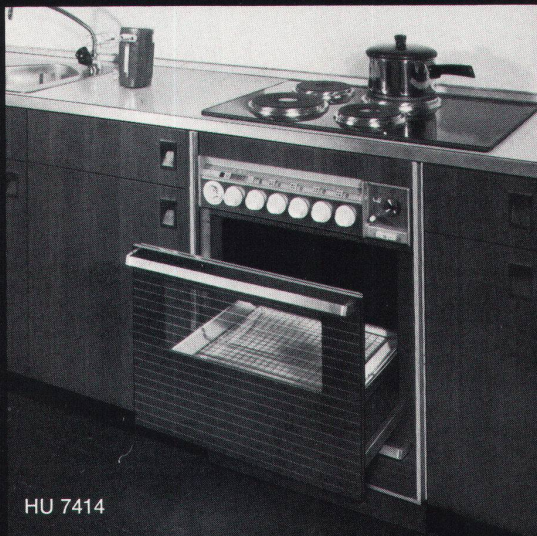

syntolan

syntolan quick
step

syntolan structura

fabrolan

Verkauf durch den Fachhandel

Schlüsselfertig...

Schlüsselfertige F + L Bau-Container sind in 2 Grössen und in über 50 Modellen

lieferbar als : **Büros**
Mannschaftsräume
Magazine
Sanitäreinheiten
Küchen und
Schlafräume

SIEMENS

Einbaugeräte
mit dem gewissen Extra

Automatisch bratet, backt und kocht der MEISTERKOCHE HU 7414. Mit der Bratautomatik (nur Siemens hat sie), den 2 Automatikplatten, der 12-Stunden-Zeitschaltautomatik. Das macht ihn zum Vollautomaten.

Weitere Pluspunkte: Backwagen und Vollglastüre, Backofenbeleuchtung, INTENSIVGRILL mit Grillschirm, Tageszeituhr mit Signalgeber, Front-Netzsteckdose 220 V, Geschirrwagen als Wärmeraum.

HU 7414: Unterbaumodell 820 mm hoch, 592 mm breit, 590 mm tief.