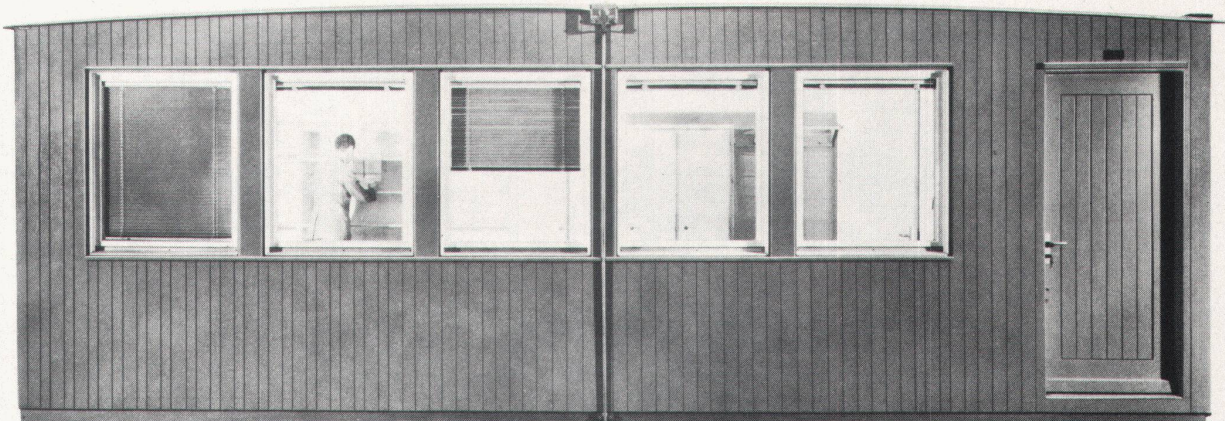

syntolan

syntolan quick
step

syntolan structura

fabrolan

Verkauf durch den Fachhandel

Schlüsselfertig...

Schlüsselfertige F + L Bau-Container sind in 2 Grössen und in über 50 Modellen

lieferbar als : **Büros**
Mannschaftsräume
Magazine
Sanitäreinheiten
Küchen und
Schlafräume

Grundrisse von : **3 x 7,2 m** und
2,4 x 5 m

Alle Installationen sind fest eingebaut. Einfachsten Anschluss ans Netz ermöglicht eine Aussensteckdose. Einteilung und Möblierung nach Wunsch.

Solid und stabil: F + L Bau-Container werden von Zimmerleuten aus besten Materialien hergestellt. Die Holzkon-