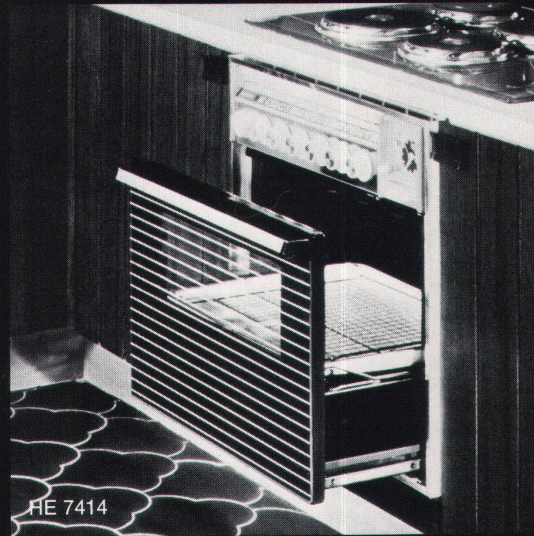

Wir führen Spezialitäten

zum Beispiel: Der Herdvollautomat MEISTERKOCHE 7414

SIEMENS

Einbaugeräte
mit dem gewissen Extra

Automatisch bratet, backt und kocht der MEISTERKOCHE HU 7414. Mit der Bratautomatik (nur Siemens hat sie), den 2 Automatikplatten, der 12-Stunden-Zeitschaltautomatik. Das macht ihn zum Vollautomaten.

Weitere Pluspunkte: Backwagen und Vollglastüre, Backofenbeleuchtung, INTENSIVGRILL mit Grillschirm, Tageszeituhr mit Signalgeber, Front-Netzsteckdose 220 V, Geschirrwagen als Wärmeraum.

HU 7414: Unterbaumodell 820 mm hoch, 592 mm breit, 590 mm tief.

HE 7414: Einbaumodell (ohne Geschirrwagen) 598 mm hoch
HU 7471: wie HU 7414, jedoch mit **Selbstreinigung** durch Pyrolyse.

Coupon für detaillierte Unterlagen
Siemens-Albis AG, Abt. Haushaltgeräte, 8953 Dietikon/ZH

Name: _____

Strasse: _____

PLZ: _____ Ort: _____

52.4.34