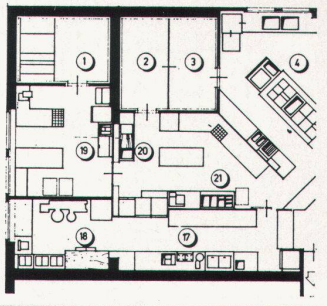

Beratung Planung