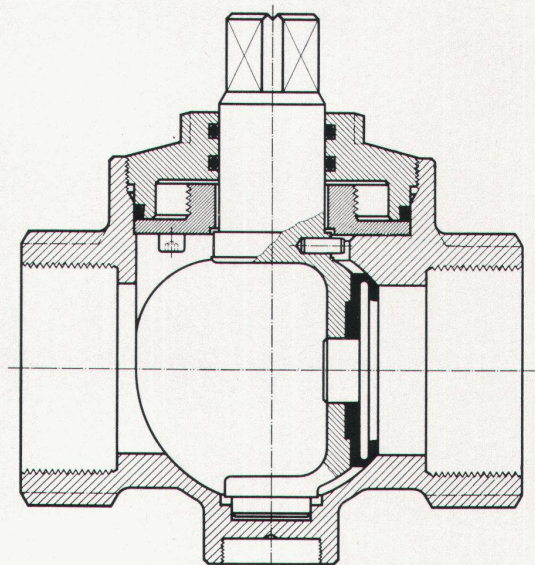

Feuerbeständig gegen Aussentemperaturen bis zu kurzfristig 250 °C. Formdichtung des Kugelreibers von oben her ohne Ausbau des Gehäuses demontierbar. Doppelte Sicherheit bei der Kugelreiberabdichtung durch zwei Viton-O-Ringe. 90° Begrenzung des Kugelreibers, voller Durchgang.

ND 10, für Allgas, Wasser bis 90 °C und Druckluft.

NW 1/2"–2" auch mit Aussengewinde-Anschluss NW 15–NW 50 erhältlich.

Wir senden Ihnen gerne den Prospekt.

R. Nussbaum & Co. AG 4600 Olten 1
Metallgiesserei und Martin-Disteli-Strasse 26
Armaturenfabrik Telefon 062 21 33 33

4005 Basel
Hammerstrasse 174
Telefon 061 32 96 06

8045 Zürich
Eichstrasse 23
Telefon 01 35 33 93

1004 Lausanne
12, chemin des Avelines
Telefon 021 36 61 47