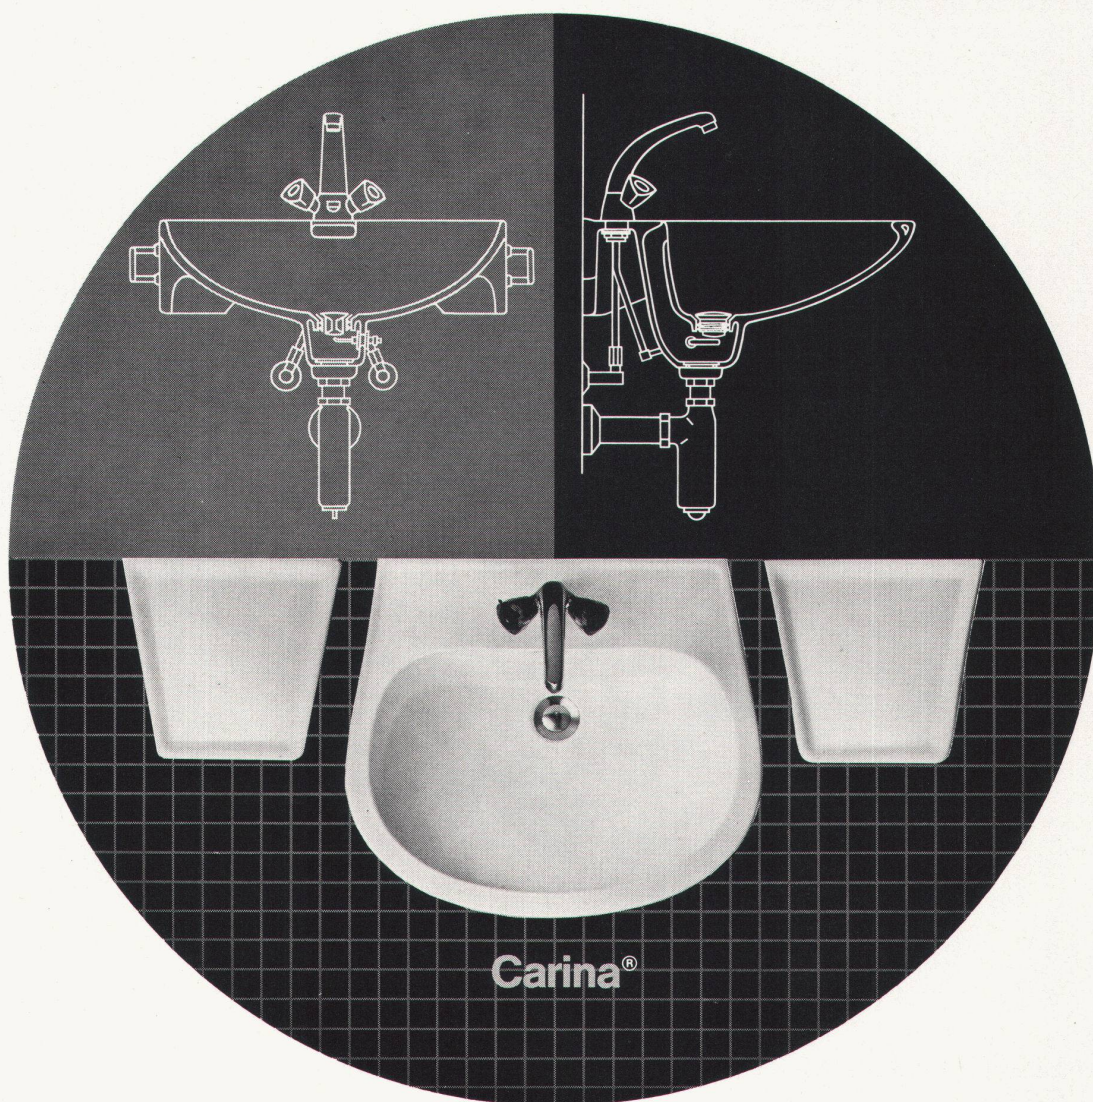

Lava-Beau!*

*beau = Schön.

Aber nicht nur die klare und überzeugende Linienführung begründet den Erfolg dieses Waschtisches. Auch nicht die mehrfach von der Jury des SWB (Schweiz. Werkbund) und der Schweizerischen Mustermesse verliehene Auszeichnung: «Die gute Form».

Nein – es sind handfeste Argumente der Hausfrau, die dieses Lavabo mühelos innen und aussen reinigen kann. Weil sich der Schmutz nirgends sammelt.

Weil sich dieses Lavabo direkt an die Wand anschliessen lässt. Weil sich dieses Modell darüberhinaus durch die Carina-Tablare (die endlich auch grösseren Toiletten-Utensilien Platz bieten) harmonisch erweitern lässt.

Darum!

Ausserdem bietet das Carina-System durch den Einbau des Solsana-Direktablaufs und durch die Montage des Pronto-Syphons die Möglichkeit, den Komfort

dieses Waschtisches auch in hygienischer Hinsicht optimal zu steigern.

Mit dem patentierten System wird die problemlose Reinigung von Ab- und Überlauf des Waschtisches sowie des Syphons perfekt gewährleistet.

Carina – die gute Form für ein gutes System.

Laufenburg

Kera-Werke AG 4335 Laufenburg Telefon 064 64 12 27 Telex 68 705
Lieferung über den Sanitär-Grosshandel