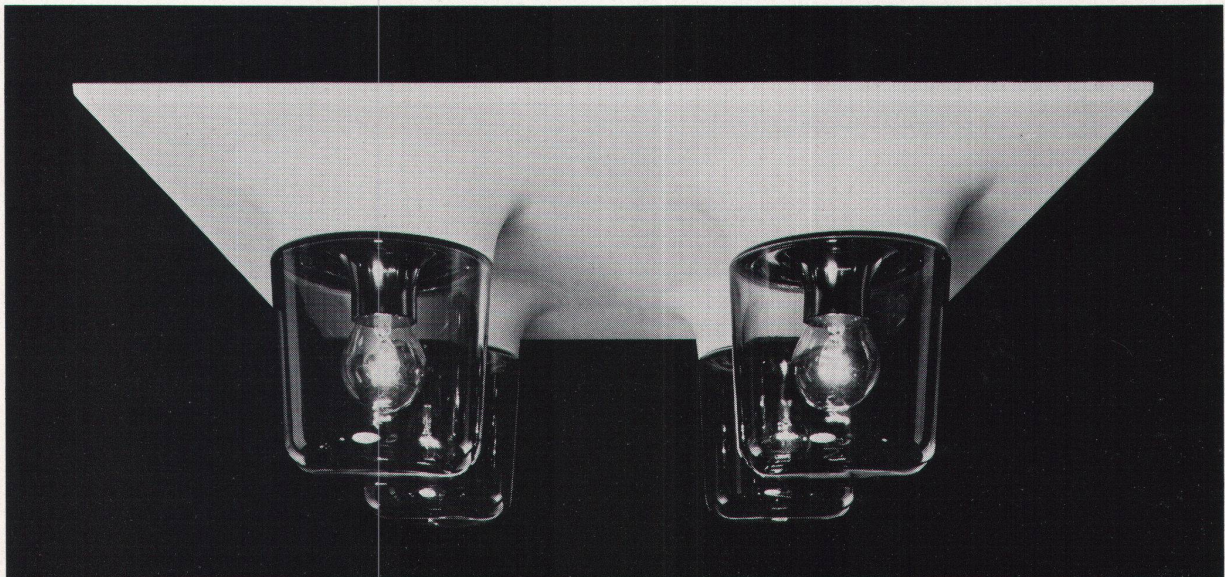

BAG TURGI

cassettlight®
die
idealen
Leuchten
für
Kassetten-
decken

Kassettendecken sind ein fester Bestandteil der modernen Architektur. Diese Rasterelemente gehören zur neuzeitlichen Raumgestaltung. „cassettlight“-Leuchten sind das neue Lichtelement dazu. Mit „cassettlight“-Leuchten lösen Sie jedes Beleuchtungsproblem. „cassettlight“-Leuchten sind modern im Design, wertvoll im Material und fügen sich harmonisch in die Deckenkonstruktion ein. Eine Universalbefestigung macht die Montage von jeder Kassettendecken-Konstruktion unabhängig. Auch nachträglich können „cassettlight“-Leuchten einfach, bequem und schnell eingebaut werden. Überzeugen Sie sich.

Coupon

BAG
Bronzewarenfabrik AG
5300 TURGI
Telefon 056-231112

Name

Wohnort

Bitte senden Sie mir
unverbindlich Ihren
Katalog über „cassett-
light®“-Leuchten.

Straße