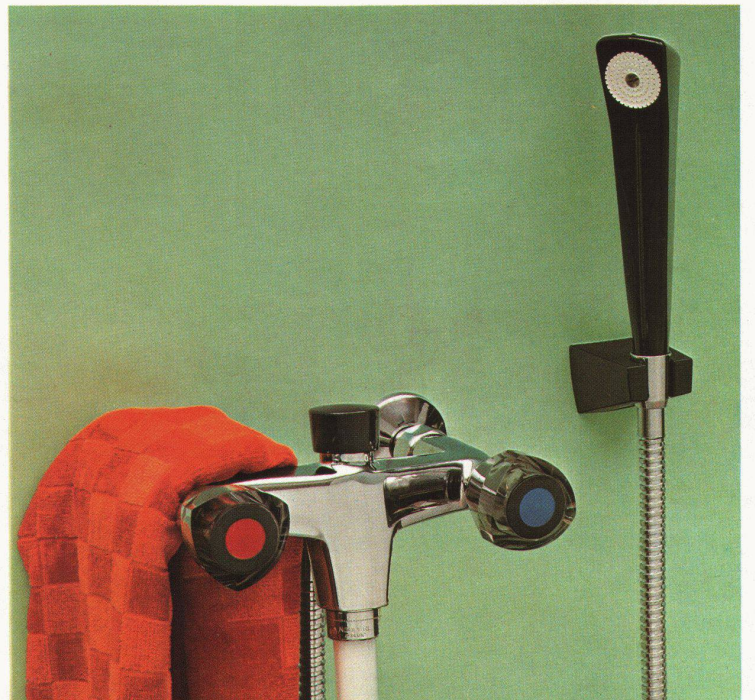

KWC KWC KWC KWC KWC KWC
pianissimo pianissimo pianissimo pianissimo pianissimo pianissimo