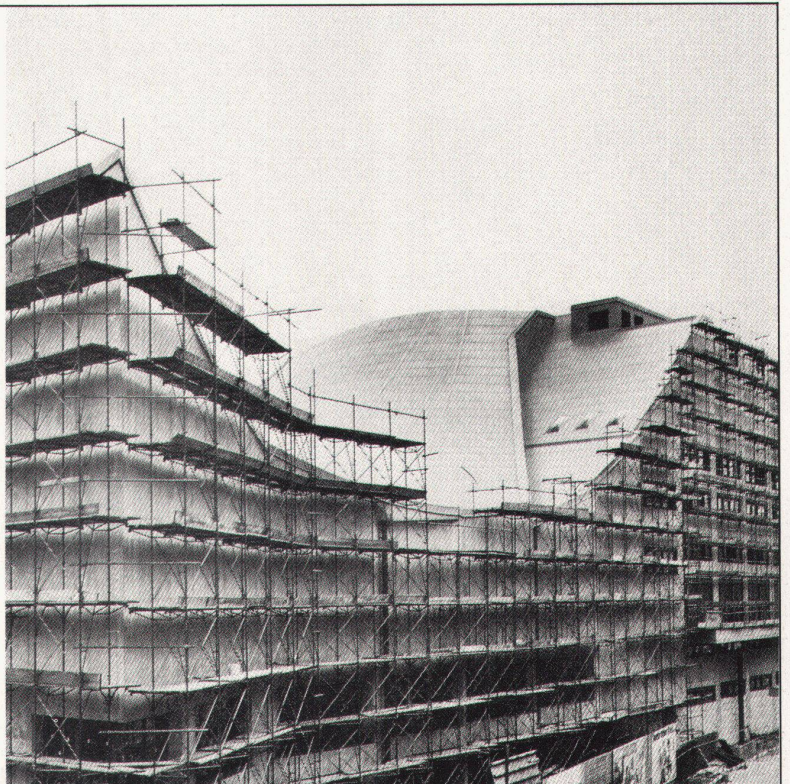

- Theater am Kirchplatz, Schaan,
- Kellertheater, Aarau,
- Dorfzentrum Geroldswil,

sind mit <WYSS-BÜHNEN> ausgestattet.

ZIMMERLI-GRUNDPUTZ, kunstharzvergütet

ZIMMERLI-Grundputz besteht aus einer sorgfältig zusammengesetzten Trockenmischung von Spezialsanden, mineralischen Isolierstoffen, Asbestfasern, wasserabstossenden Substanzen, Kunstharzpulver und Portlandzement. ZIMMERLI-Grundputz kann überall eingesetzt werden, wo sich ein herkömmlicher Grundputz eignet, so zum Beispiel auf Backsteinmauerwerk, Beton, Gasbeton, Durisol usw.

GRANITA-PUTZ, kunstharzgebunden

GRANITA-Putz besteht aus einer sorgfältig zusammengesetzten Trockenmischung von Kunstharzbindern in Pulverform und mineralischen Zuschlagstoffen. Der Putz wird für Fassaden als Abrieb in 2-, 3- oder 5-mm-Rillenstruktur hergestellt oder aber als einfacher Abrieb ohne Rillen. GRANITA-Putz kann in allen Farben geliefert werden, der Zusatz von farbigen Körnern ist in beliebiger Menge und in vielen Tönungen möglich. GRANITA-Putz für Fassaden und Innenwände kann praktisch auf jeden Grund aufgetragen werden, seien es Grundputz, Weissputz, glatter Beton, vorbehandelte alte Dispersionsfarbe, angelagte Ölfarbe, sowie Spanplatten und Schaumstoffplatten nach entsprechender Grundierung.

Zimmerli Mineralwerk AG Zürich

Hohlstrasse 500, 8048 Zürich, Telefon (01) 641040

Neubau Stadttheater Basel

ZIMMERLI-Grundputz auf in Schalung gestellten Siporex-Platten
GRANITA-Kunstharzputz als Deckputz

Aluminium- Fenster

besser und perfekter

Bruno Piatti
Baulemente

Riedmühlestrasse 16
8305 Dietlikon
Tel. 01/833 16 11

Profilit- Bauglas

besser und perfekter

Bruno Piatti
Baulemente

Riedmühlestrasse 16
8305 Dietlikon
Tel. 01/833 16 11