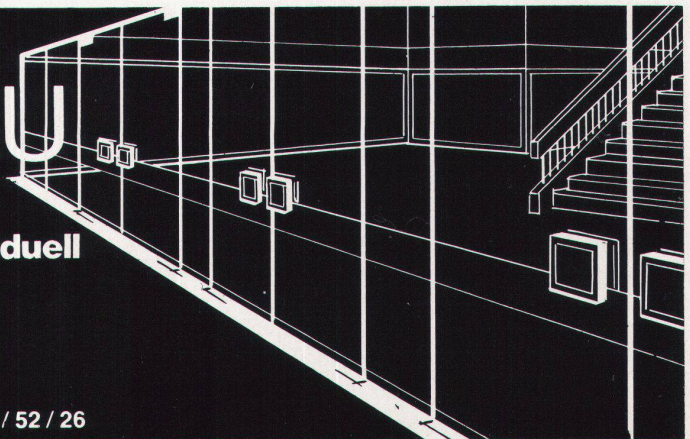

BRÜLLMANN GANZGLAS BAU

Unsere Stärke Ihr Vorteil
kurzfristig preisgünstig ästhetisch individuell

eigene Glashärtungsanlage – eigene Beschlägefabrikation
eigene Montagegruppen

JAKOB BRÜLLMANN SÖHNE AG 8280 KREUZLINGEN

Telefon 072 8 23 26, Ab Herbst 1975: 072 75 62 12 intern 51 / 52 / 26