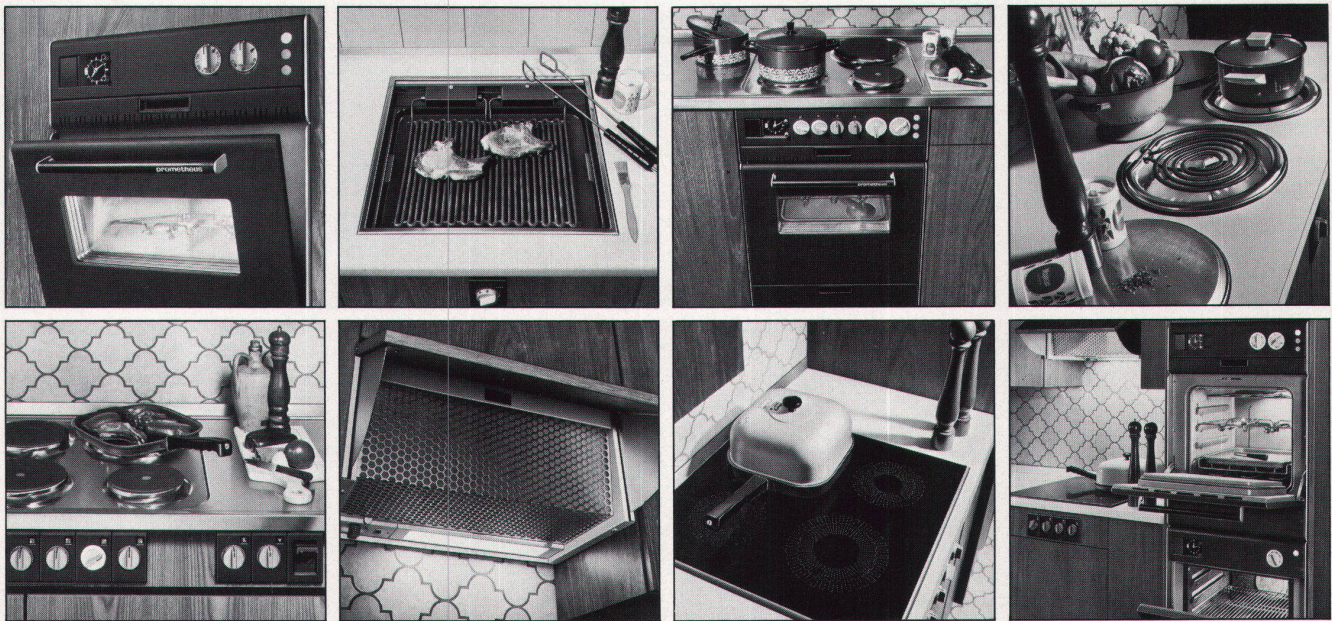

Man sieht es auf den ersten Blick: durch das neue PROMETHEUS-Apparateprogramm zieht sich ein roter Faden! Es besticht durch ein einheitliches Design und Styling; das umfassende Programm an Einbaubacköfen und -Herden ist konsequent aufeinander abgestimmt; die Ergänzungsapparate runden harmonisch das Gesamtbild ab. Alles ist durchdacht bis ins kleinste Detail und auf die Bedürfnisse der modernen Küche abgestimmt. Die Konzeption entspricht in allen Bereichen der Schweizerischen Küchennorm. – Diese Tatsachen machen das PROMETHEUS-Programm zur konsequentesten Küchenapparate-Linie der Schweiz. Was der Verwender am PROMETHEUS-Programm zu schätzen weiss, das