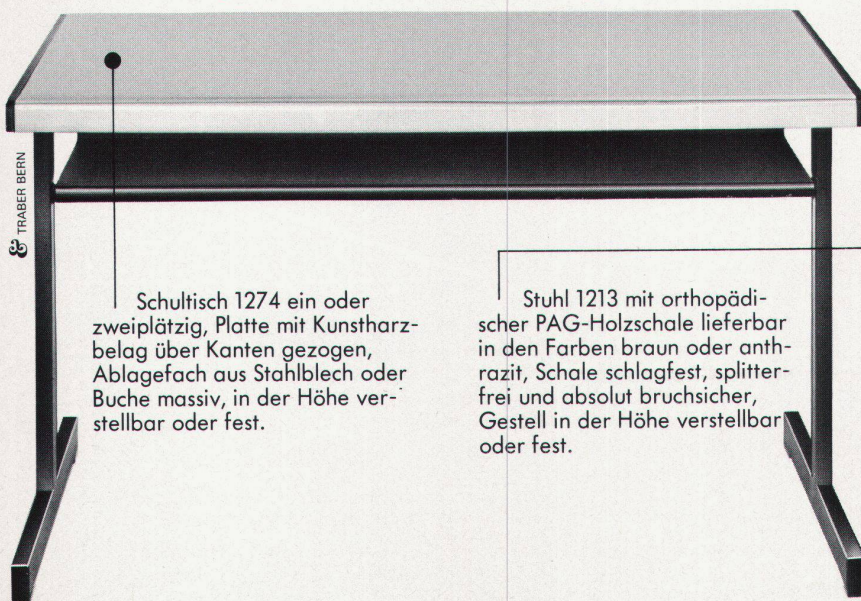

TRABER BERN

Schultisch 1274 ein oder
zweiplätzig, Platte mit Kunstharz-
belag über Kanten gezogen,
Ablagefach aus Stahlblech oder
Buche massiv, in der Höhe ver-
stellbar oder fest.

Stuhl 1213 mit orthopädi-
scher PAG-Holzschale lieferbar
in den Farben braun oder anth-
razit, Schale schlagfest, splitter-
frei und absolut bruchstabil,
Gestell in der Höhe verstellbar
oder fest.

Stuhl- und Tischfabrik
Klingnau AG
5313 Klingnau
Telefon 056/45 27 27/28

Esszimmer-**Stühle** und
Tische
Stühle und
Tische für
das Gastgewerbe
Mehrzweck-**Stühle** und
-Tische
Hocker und Barhocker
Klapp-**Stühle** und
Tische
Kindergarten-**Möbel**
Schul-**Möbel**