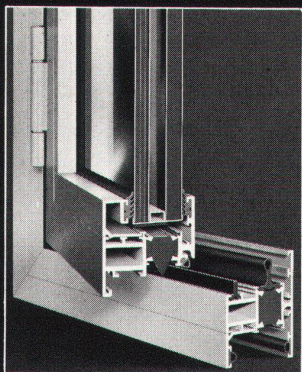

Download PDF: 16.04.2025

ETH-Bibliothek Zürich, E-Periodica, <https://www.e-periodica.ch>

LÄRM

kein Problem, dank dem
umweltfreundlichen vollisolierten
hädrich-Schalldämmfenster
 Modell ALSEC-HZ 65·SD
 mit den maximalen Prüfergebnissen