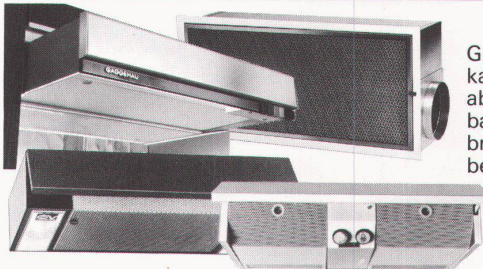

ELCO

ELCO Oel- + Gasfeuerungen AG
Schwimmbäder, Saunas
Weichwasser-Automaten
Thurgauerstrasse 23, 01 3124000
8050 Zürich

„Betrifft: Fernbetriebszentrum 3,
Zürich-Herdern.“

... und im Haus
Wand- und Deckenverkleidungen (auch in Echt-Eichefournier),
Fenstersimse, Handläufe, Fussleisten

Wermalit

• Verlangen Sie Unterlagen!
Wermalit Verkaufs AG, 8370 Sirmach
Tel. 073/26 37 66

• Name _____
Strasse _____
PLZ Ort _____

Risch Lufttechnik für Küchenabzugshauben.

Grosse Auswahl der bekanntesten Fabrikate, ab Lager. Wand- und Einbauhauben, alle Normbreiten. Abluft- oder Umluftbetrieb. Deckenhauben mit und ohne Beleuchtung. Alle Zubehöre.