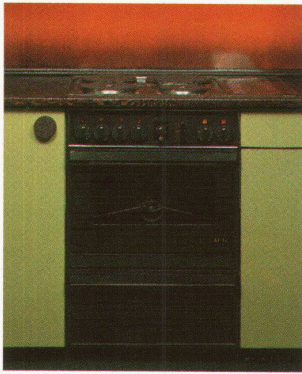

Herde

Coupon Senden Sie mir Ihre Dokumentation über das komplette AEG-Einbaugeräteprogramm ☐ 55 cm (SINK-Norm) und/oder ☐ 60 cm.

Name _____

Strasse _____

PLZ/Ort _____

Telefon _____

Einsenden an: H.P. Koch AG, AEG-Haushaltapparate
Hönggerstrasse 117, 8037 Zürich

**55 cm
oder
60 cm
breit
?**

**Das komplette Einbaugeräte-Programm von AEG bietet
alle Möglichkeiten**

H.P. Koch AG AEG-Haushaltapparate
Hönggerstrasse 117, 8037 Zürich
Telefon 01 44 55 00

AEG Aus Erfahrung Gut