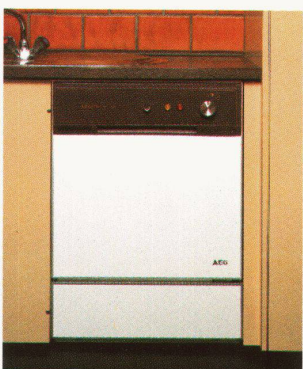

SABAG

...einfach besser

Sanitäre Apparate
Badezimmermöbel
Kücheneinrichtungen
Wand- und Bodenplatten
Baumaterialien

Herde

Schaltkästen + Mulden

Backöfen

Dunstabzüge

Kühl- und Gefriergeräte

Geschirrspüler

Coupon Senden Sie mir Ihre Dokumentation über das komplette AEG-Einbaugeräteprogramm 55 cm (SINK-Norm) und/oder 60 cm.

Name _____

Strasse _____

PLZ/Ort _____

Telefon _____

Einsenden an: H.P. Koch AG, AEG-Haushaltapparate
Hönggerstrasse 117, 8037 Zürich