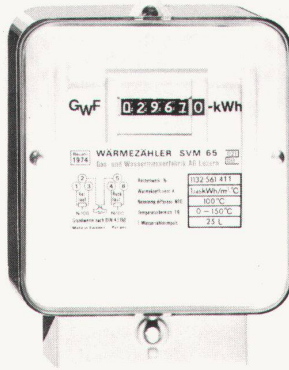

Wärmemengenzähler SVM,
elektronisch,
Batterie-oder Strom-
speisung zum Aufbau auf
Heisswasserzähler