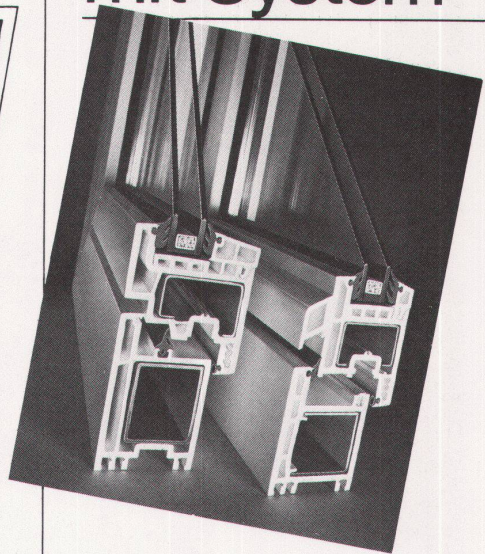

Kunststoff-Fenster SYSTEM COMBIDUR Gestaltungs- Vielfalt mit System

Die Fenster zählen zu den wichtigsten gestalterischen Elementen einer Gebäudefassade. Deshalb muss für den Architekten bei der Wahl der Fenster die kreative Freiheit gewahrt bleiben. Dank der Typenvielfalt werden Kunststoff-Fenster System *Combidur* jeder Konzeption von Architekt und Bauherrn gerecht. Sie ermöglichen immer Lösungen nach Mass – sowohl für den Neubau wie für die Renovation. Spezialkonstruktionen wie Rundbogen- oder Sprossen-Fenster tragen dazu bei, das klassische Erscheinungsbild eines renovierten Gebäudes zu erhalten. Kunststoff-Fenster System *Combidur*

verbessern mit guten k-Werten die Energiebilanz, erhöhen den Schallschutz und die Wohnbehaglichkeit eines Hauses. Zugleich sind die aus hochschlagfestem Hostalit Z gefertigten Profile wartungsarm. Kunststoff-Fenster System *Combidur* werden ausschliesslich von autorisierten Schweizer Fenster-Herstellern entsprechend schweizerischen Qualitätsansprüchen produziert (EMPA-Prüfberichte auf Wunsch vorhanden). Profilkonstruktionen stehen für Fenster, Türen, Haustüranlagen und Hebeschiebetüren zur Verfügung und sind in Weiss, Braun oder Holzdekor lieferbar.

Ich interessiere mich für die Dokumentation über Kunststoff-Fenster System *Combidur* und bitte um kostenlose Zustellung.

Name: _____

Beruf: _____

Strasse: _____

PLZ/Ort: _____

WBW

Bitte einsenden an
Gebrüder Kümmerling GmbH
Verkaufsbüro Schweiz
Postfach 4
CH-8262 Ramsen