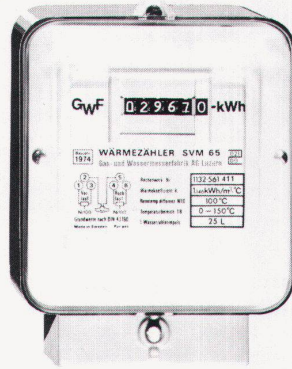

Wärmemengenzähler SVM,
elektronisch,
Batterie- oder Strom-
speisung zum Aufbau auf
Heisswasserzähler

Ölzähler HZ
Einbau in alle Brennerfabrikate
zwischen Ölpumpe und Düse,
Messbereich 1 bis 50 l/h,
Genauigkeit 1%