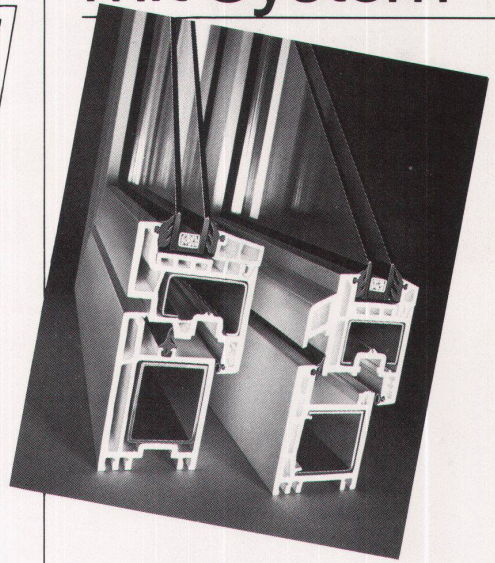

Beispiel einer SABELLA-Badezimmereinrichtung «Ideal».

Beispiel einer SABELLA-Badezimmereinrichtung mit Massivholz-Fronten «Marquise».

1. Für noch bessere Ordnung und mehr Platz im Bad
2. Qualität bis ins Détail
3. Ideal für die individuelle Badezimmerplanung
4. Feuchtigkeitsbeständige Kanten, dank Hochfrequenzverleimung
5. Ausserst widerstandsfähig
6. Erhältlich in 12 Uni-Farben, 12 Holzdekors und mit Massivholzfronten
7. Preiswert
8. Fachmännische Beratung und Planung
9. Ausgebauter Kundendienst und -Service – auch noch nach vielen Jahren
10. 5 Jahre Garantie

2flügliges Dreh-/Kippfenster ohne Setztück

2flügliges Fenster mit integriertem Rolladen

2flügliges Fenster mit Oberlicht

2flügliges Fenster mit Oberlicht und Sprossen

Kunststoff-Fenster SYSTEM COMBIDUR Gestaltungs- Vielfalt mit System