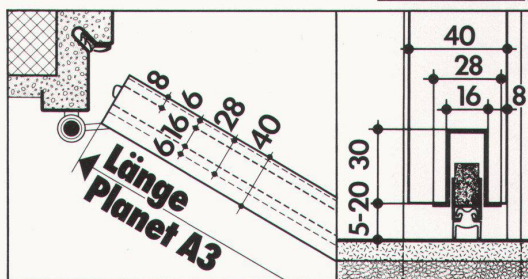

Planet

Matthias Jaggi, Rüttschistrasse 32, 8037 Zürich.
Tel. 01/363 14 44. Tel. Fabrikation 01/814 30 90