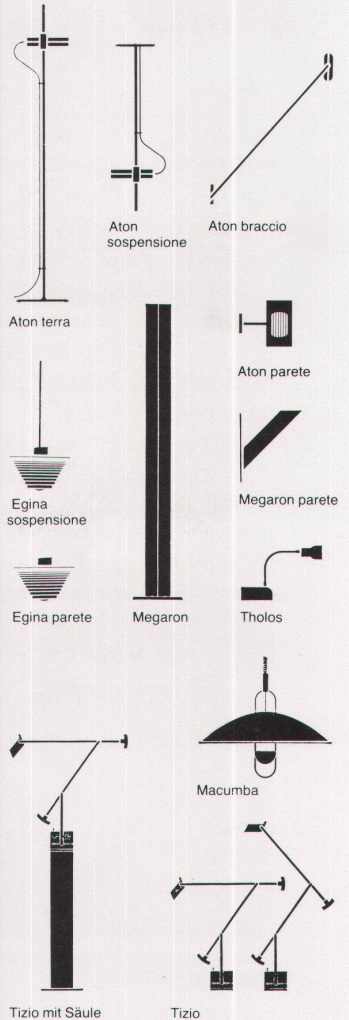

Leuchten, Kunststoffmöbel und Accessoires

AARBERG 3270

ERICH DARDEL - Stadtplatz 38
Tel. 032/82.18.44

BAAR

ATELIER HILFIKER ZUG + BAAR
Tel. 042/31.56.56

BADEN 5400

FORM + WOHNEN - Rathausgasse 24
Tel. 056/22.76.40

BASEL 4051

AERA AG - Steinvorstadt 11
Tel. 061/23.88.80

BASEL 4051

HAFTER INTÉRIEUR - Elisabethenstr. 42
Tel. 061/23.13.58

BASEL 4000

IDEALHEIM AG - Gerbergasse 24
Tel. 061/25.38.30

BASEL 4010

WOHNBEDARF AG - Aeschenvorstadt 48
Tel. 061/23.06.50

BERN 3007

FORM + RAUM - Belpstr. 14
Tel. 031/25.69.11

BERN 3011

WOHNSHOP AG - Gerechtigkeitsgasse 36
Tel. 031/22.54.78

BURGDORF 3400

WOHNSTUDIO WEBER + CO. - Lorraine 7
Tel. 043/22.54.10 - 035/2.11.97

CHUR 7000

WOHN + DECOR CHUR AG - Grabenstr. 47
Tel. 081/22.85.54

DERENDINGEN 4552

HANS ZAÜGG - Meisenweg
Tel. 065/42.49.66

HORGEN 8810

RALPH HIESTAND WOHNDESIGN - Seestr. 159
Tel. 01/72.56.552

LAUSANNE 1003

WOHNSHOP SA - 11, Place Chauderon
Tel. 021/23.12.18

LUZERN 6000

BUCHWALDER LINDER - Am Muehlenplatz
Tel. 041/51.25.51

MUTTENZ 4132

HERSBERGER AG - Hauptstr. 89
Tel. 061/61.33.77

OLTEN 4600

VOEGELI MAX AG - Hauptgasse 20
Tel. 062/21.78.41

ST. GALLEN 9000

DOMUS LAMPEN + MOEBEL - Oberer Graben 26
Tel. 071/22.51.55

ZOFINGEN 4800

UELI FRAUCHIGER DESIGN - Luzernerstr. 16
Tel. 062/51.44.51

ZUERICH 8001

NEUMARKT 17 AG - Nuemarkt 17
Tel. 01/47.59.50 OD 51

ZUERICH 8001

WOHNSHOP AG - Werdmuehleplatz 4
Tel. 01/211.46.49

Vertretung fuer die Schweiz

C. Arquint

Möbel en gros Vertretungen

Loostrasse 13

6430 SCHWYZ - Tel. 043/21.41.53

Artemide