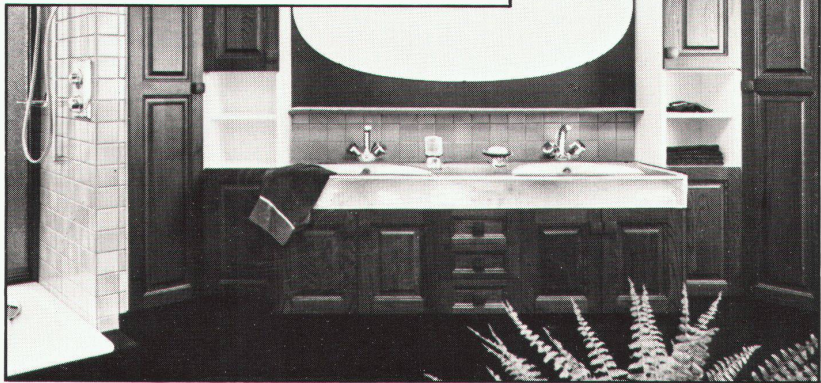

Beispiel einer SABELLA-Badezimmereinrichtung «Ideal».

Beispiel einer SABELLA-Badezimmereinrichtung mit Massivholz-Fronten «Marquise».

1. Für noch bessere Ordnung und mehr Platz im Bad
2. Qualität bis ins Détail
3. Ideal für die individuelle Badezimmerplanung
4. Feuchtigkeitsbeständige Kanten, dank Hochfrequenzverleimung
5. Ausserst widerstandsfähig
6. Erhältlich in 12 Uni-Farben, 12 Holzdekors und mit Massivholzfronten
7. Preiswert
8. Fachmännische Beratung und Planung
9. Ausgebauter Kundendienst und -Service – auch noch nach vielen Jahren
10. 5 Jahre Garantie