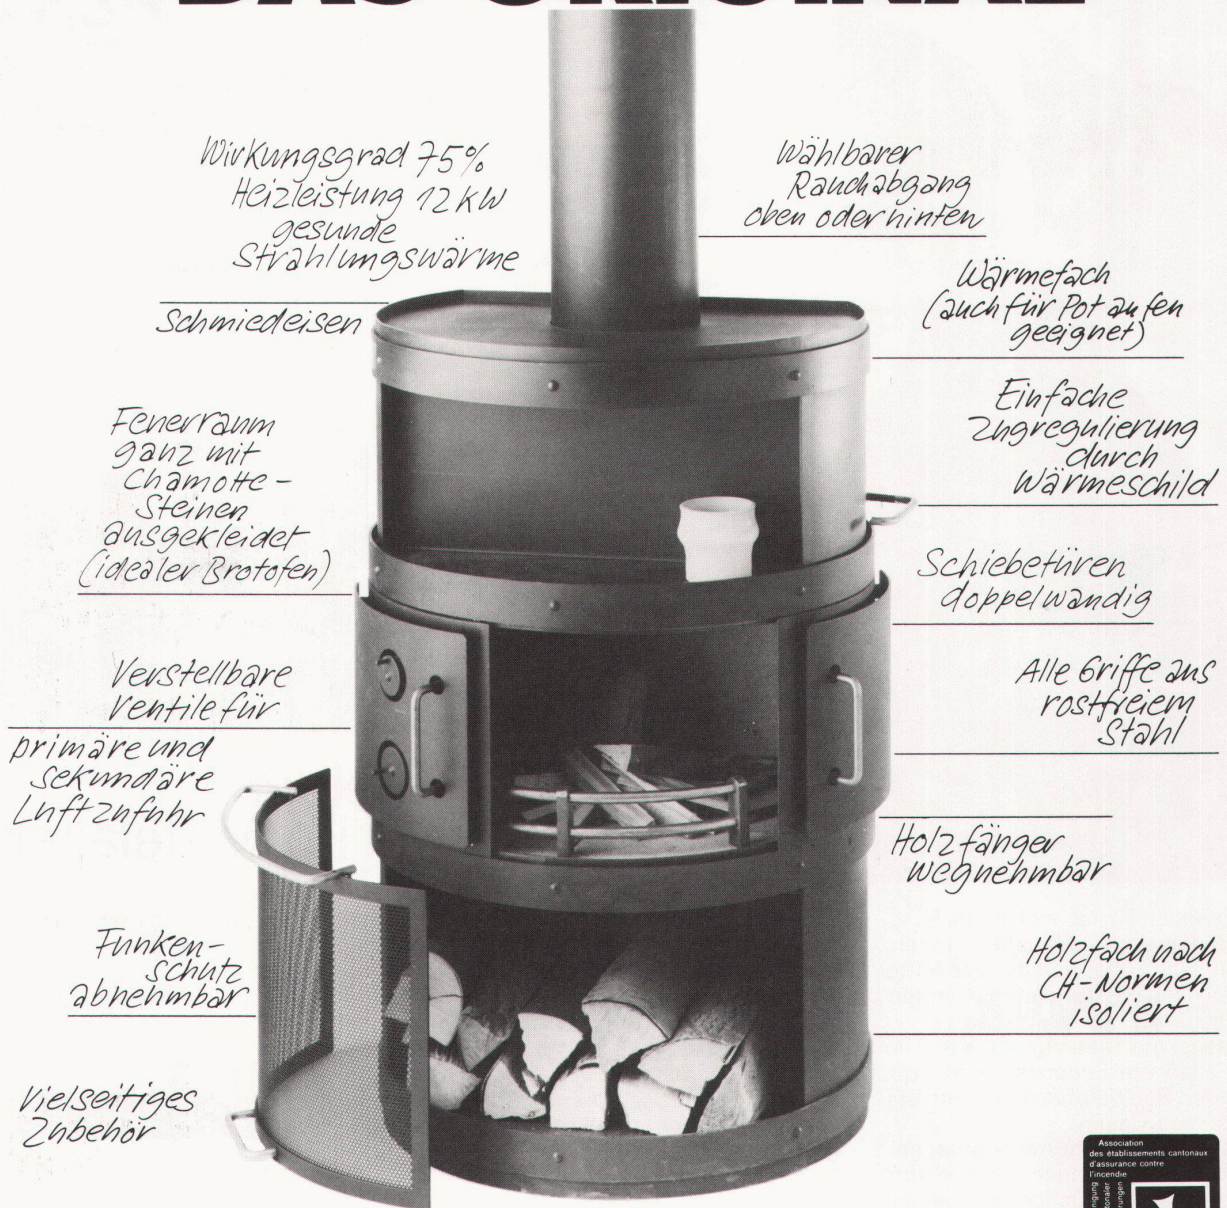

Design Bent Falk

DAS ORIGINAL

Wirkungsgrad 75%
Heizleistung 12 kW
gesunde
Strahlungswärme

Schmiedeeisen

Wählbarer
Rauchabgang
oben oder hinten

Wärmefach
(auch für Pot aufen
geeignet)

Fenerraum
ganz mit
Chamotte-
Steinen
ausgekleidet
(idealer Brotfen)