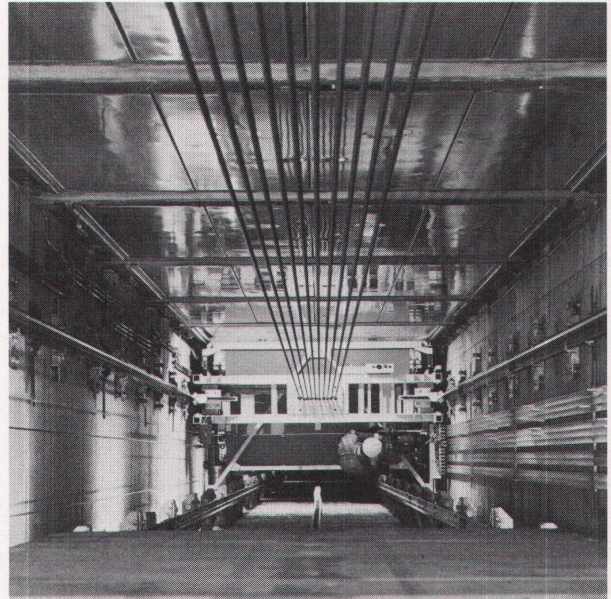

Schindler löst Transportprobleme von A-Z

- A Auto-Aufzüge
- B Betten-Aufzüge
- C Computer-Verkehrssimulationen
- D **Dienstleistungen**

Dienstleistungen, die überall gefragt sind.

Unsere Ingenieure stehen bereits in der
Planungsphase mit ihren Kenntnissen
sowie mit Planungshilfen und Dokumentationen
zur Verfügung.

Service-Stützpunkte sind an über 150 Orten
in der ganzen Schweiz eingerichtet.

Sieben Tage in der Woche steht der Störungs-
dienst zur Verfügung – rund um die Uhr.

- E Elektronische Steuerungen
- F Fahrtreppen/Fahrsteige
- G Giesserei-Produkte
- H Hydraulische Aufzüge
- I Industriemotoren
- K Kleingüter-Aufzüge
- L Lasten-Aufzüge
- M Mercalatoren
- N Norm-Personen-Aufzüge
- O Originalbestandteile
- P Panorama-Aufzüge
- Q Qualität
- R Rotolift
- S Service-Aufzüge
- T Transport- und Lagereinrichtungen
- U Unterhalt
- V Vertikaltransportmittel
- W Waggons
- Z Zukunftsweisende Produkte

Schindler+Schlieren- Aufzüge AG

Regionaldirektionen in Basel, Bern, Genève,
Lausanne, Luzern, St. Gallen und Zürich

Schindler löst Transportprobleme von A-Z.