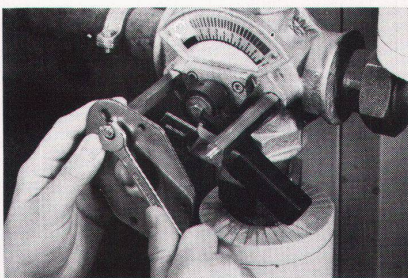

Öffnungszeiten: 09.00 – 18.00 Uhr

ZÜRICH 16.-20. MÄRZ 1982

SAUTER weltweit

SAUTER — seit mehr
als 70 Jahren Ihr erfahrener Partner

Regeltechnik, Leittechnik und Energietechnik

Bitte besuchen Sie uns an
unserem Ausstellungsstand
Hilsa 82 – Zürich
Internationale Fachmesse für
Heizung-, Luft- und Sanitär-
technik vom 16.–20. März 1982
Halle 4 Stand 430

Heizungsanlagen ohne Regeleinrichtung
verbrauchen zu viel Energie!

- Der neue elektronische Heizungsregler ERTJ 10 mit eingebautem Stellmotor lässt sich leicht auf schon vorhandene Handmischer aufbauen.
- In Abhängigkeit von der Witterung (Aussentemperatur, Wind, Sonne) regelt ERTJ 10 mit individuell wählbarem Heizprogramm die Vorlauftemperatur.
- Auf Wunsch kann der Regler auch von der Wohnung aus fernbedient werden.