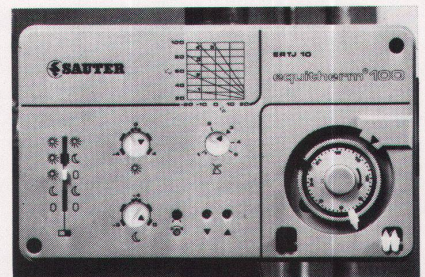

Öffnungszeiten: 09.00 – 18.00 Uhr

ZÜRICH 16.-20. MÄRZ 1982

SAUTER weltweit

SAUTER — seit mehr
als 70 Jahren Ihr erfahrener Partner

Regeltechnik, Leittechnik und Energietechnik

Bitte besuchen Sie uns an
unserem Ausstellungsstand
Hilsa 82 – Zürich
Internationale Fachmesse für
Heizung-, Luft- und Sanitär-
technik vom 16.–20. März 1982
Halle 4 Stand 430

Heizungsanlagen ohne Regeleinrichtung
verbrauchen zu viel Energie!

- Der neue elektronische Heizungsregler ERTJ 10 mit eingebautem Stellmotor lässt sich leicht auf schon vorhandene Handmischer aufbauen.
- In Abhängigkeit von der Witterung (Aussentemperatur, Wind, Sonne) regelt ERTJ 10 mit individuell wählbarem Heizprogramm die Vorlauftemperatur.
- Auf Wunsch kann der Regler auch von der Wohnung aus fernbedient werden.