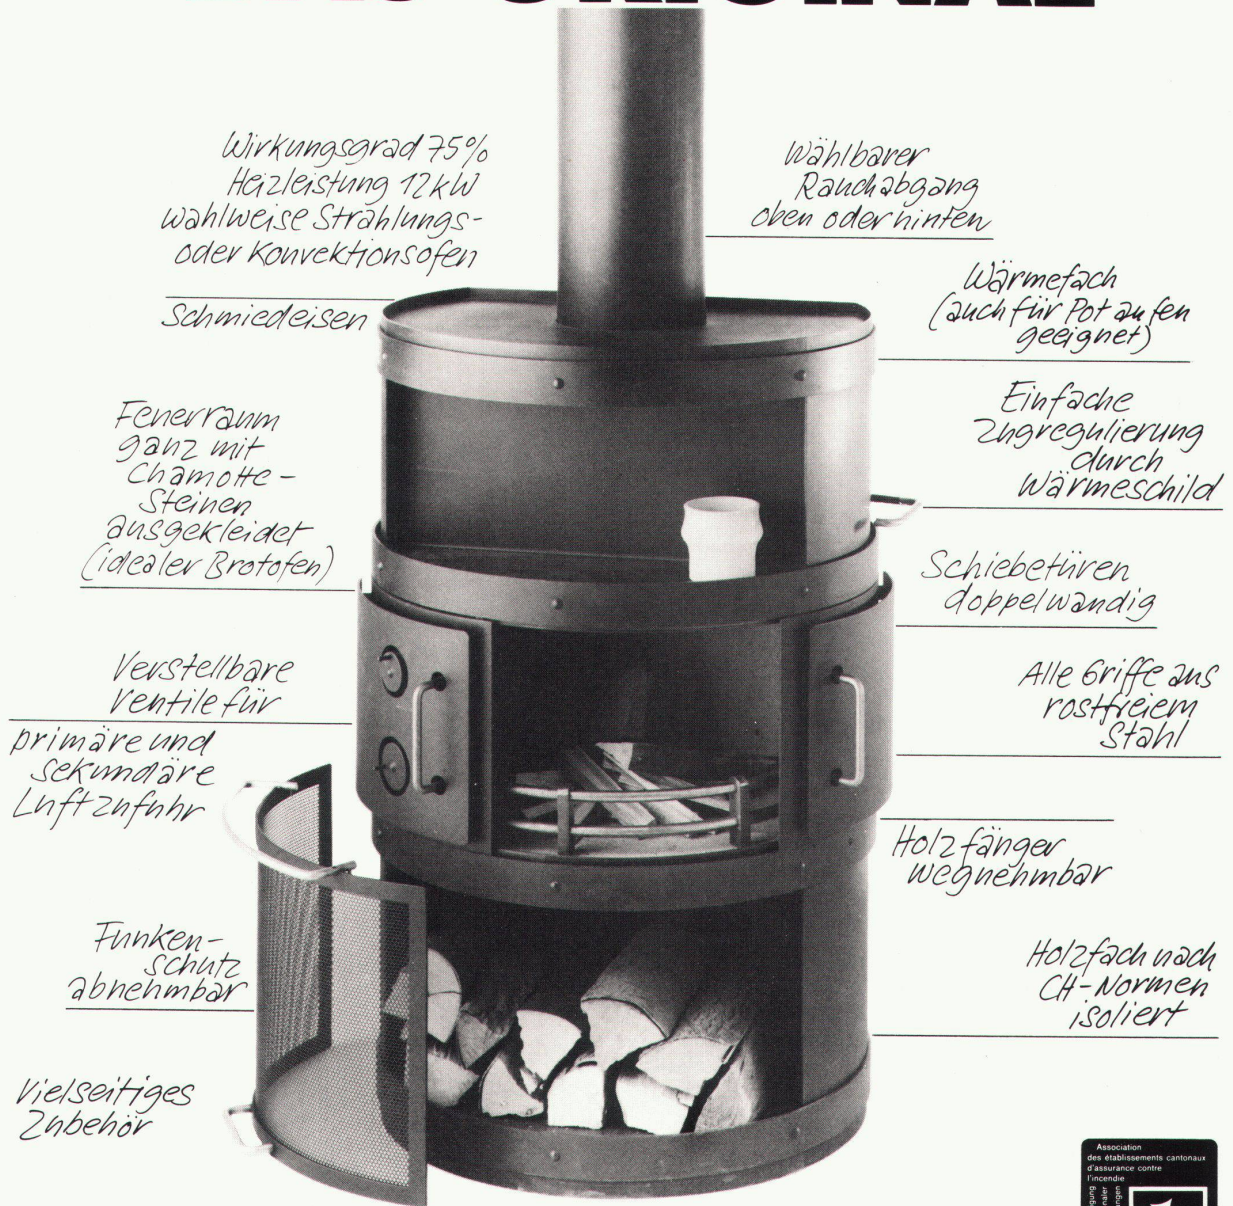

## DAS ORIGINAL

Wirkungsgrad 75%  
Heizleistung 12kW  
wahlweise Strahlungs-  
oder Konvektionsofen

Wählbarer  
Rauchabgang  
oben oder hinten

Schmiedeeisen

Wärmefach  
(auch für Pot aufen  
geeignet)

Fenerraum  
ganz mit  
Chamotte-  
Steinen  
ausgekleidet  
(idealer Brotofen)