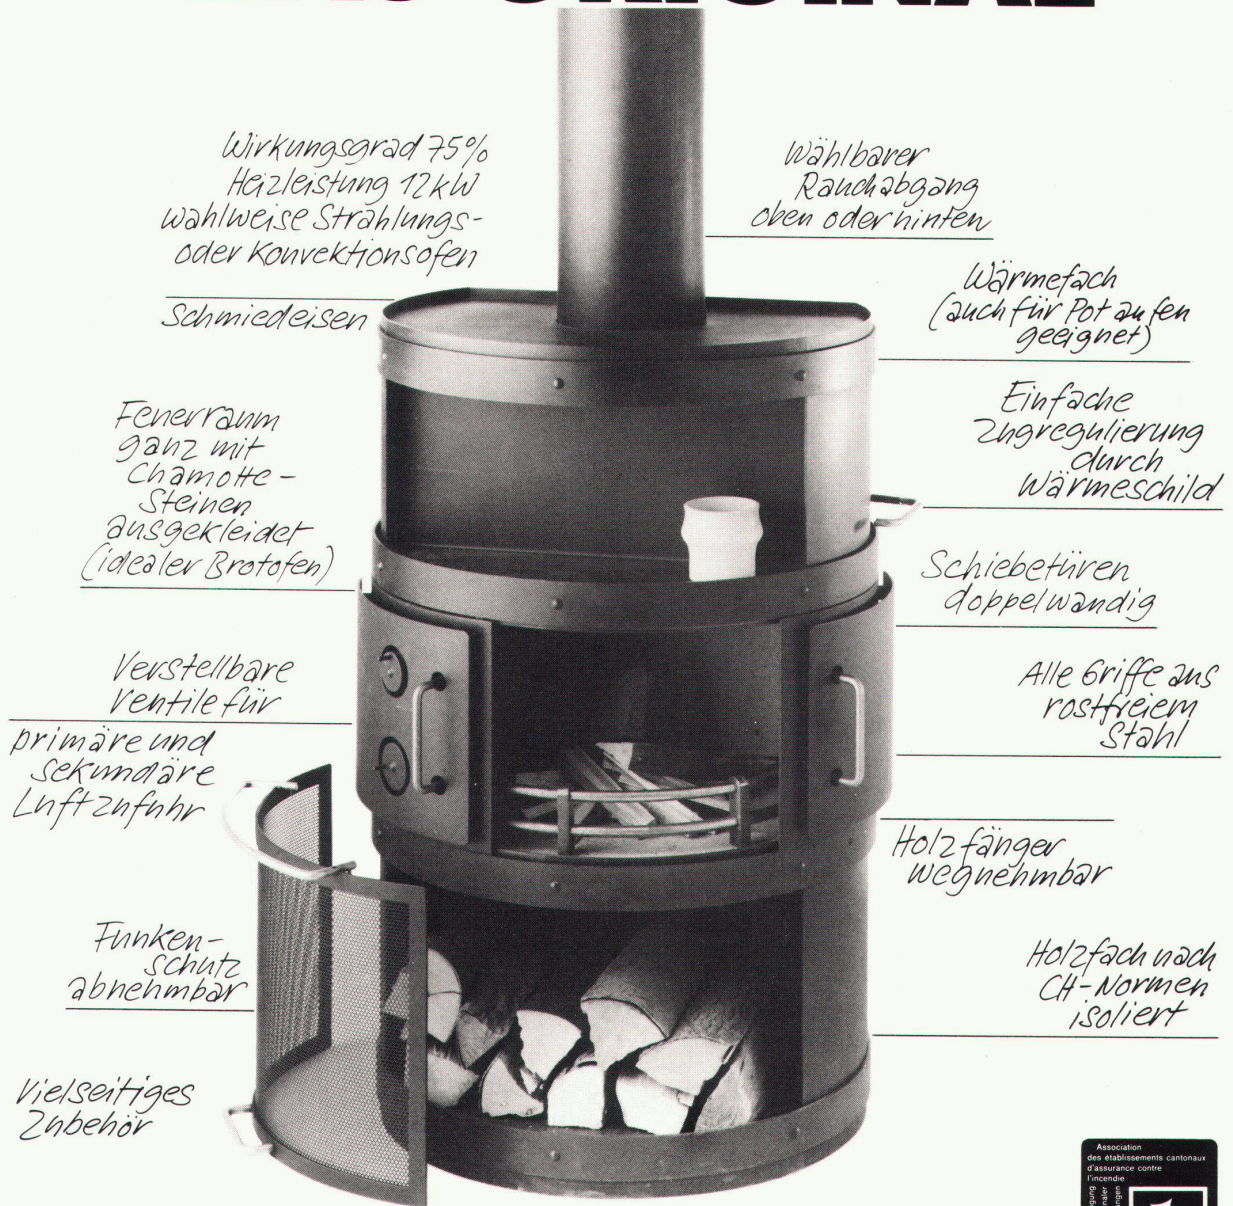

Download PDF: 13.03.2025

ETH-Bibliothek Zürich, E-Periodica, <https://www.e-periodica.ch>

RAIS

Design Bent Falk

DAS ORIGINAL

Wirkungsgrad 75%
Heizleistung 12kW
wahlweise Strahlungs-
oder Konvektionsofen

Wählbarer
Rauchabgang
oben oder hinten