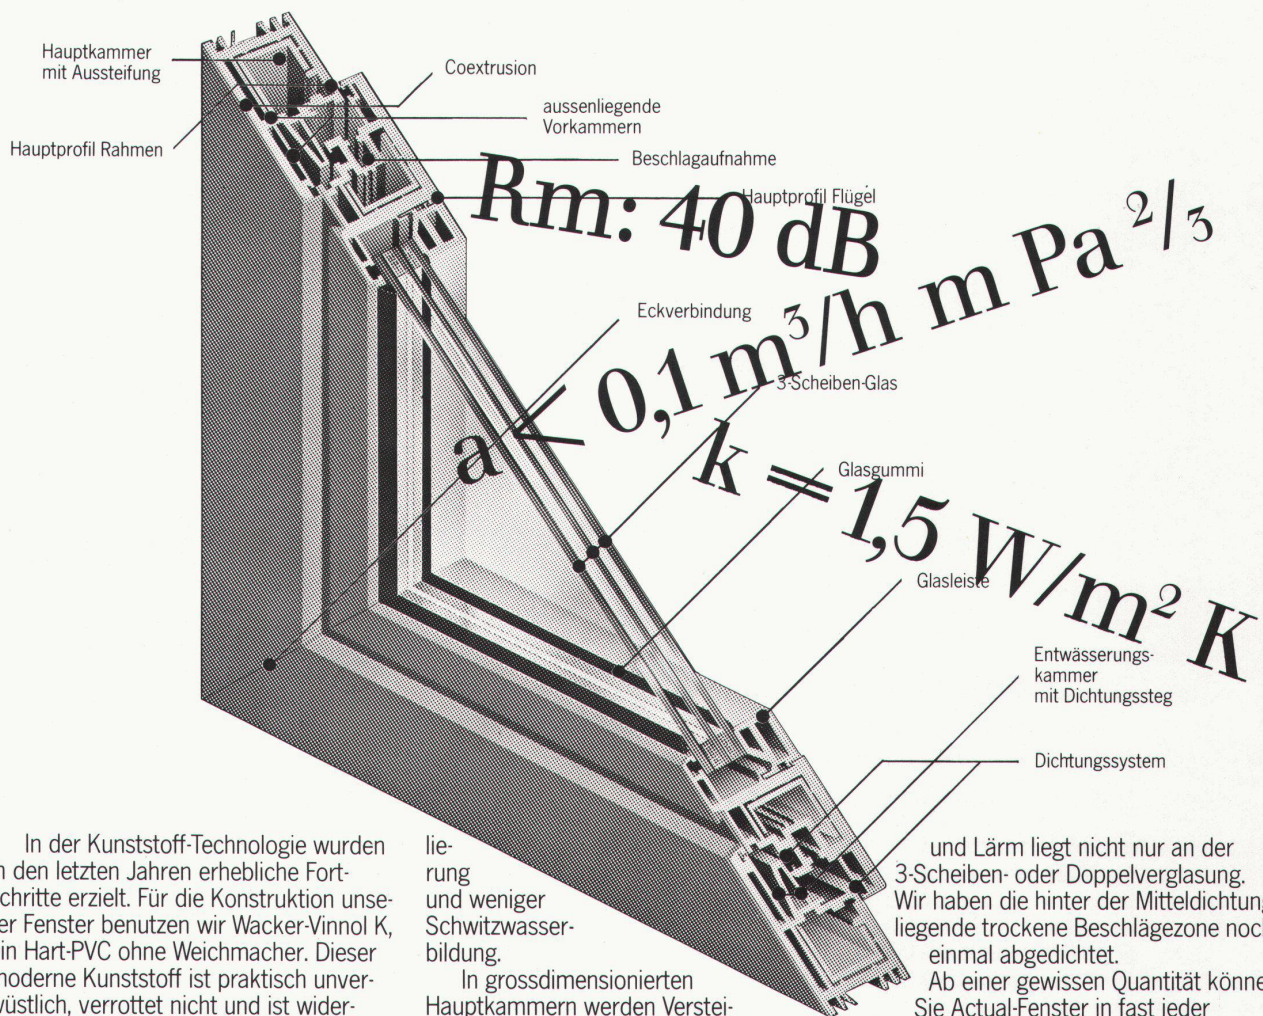

Actual-Kunststoff-Fenster mit 10 Jahren Werkgarantie. Wundert Sie das?

In der Kunststoff-Technologie wurden in den letzten Jahren erhebliche Fortschritte erzielt. Für die Konstruktion unserer Fenster benutzen wir Wacker-Vinnol K, ein Hart-PVC ohne Weichmacher. Dieser moderne Kunststoff ist praktisch unverwundlich, verrottet nicht und ist widerstandsfähig gegen aggressive Industrieluft und Abgase. Er ist schlagzäh, stabil und unempfindlich gegen UV-Strahlen. Er ist schwer entflammbar, entwickelt keine giftigen Gase und ist nichtleitend.

Das moderne Mehrkammersystem bringt weitere Vorteile. Wärme und Kälte treffen nicht an denselben Profilwänden aufeinander. Das ergibt noch bessere Iso-

lierung und weniger Schwitzwasserbildung.

In grossdimensionierten Hauptkammern werden Versteifungen aus verzinkten U-förmigen Stahlprofilen untergebracht. Durch sie gewinnen unsere Fenster an Stabilität.

Wir garantieren gegen Verzug.

Die Entwicklung in den letzten Jahren zeigt, dass die Mitteldichtung vorzuziehen ist. Bei uns liegt sie geschützt im Flügel: Rohe Handhabung kann ihr nichts anhaben. Die hohe Isolationsleistung gegen Kälte

und Lärm liegt nicht nur an der 3-Scheiben- oder Doppelverglasung. Wir haben die hinter der Mitteldichtung liegende trockene Beschlägezone noch einmal abgedichtet.

Ab einer gewissen Quantität können Sie Actual-Fenster in fast jeder erdenklichen Farbe haben. Standardfarben sind innen und aussen weiss oder innen weiss/aussen braun. Zweifarbige Fenster sind durch Coextrusion tief unter die Oberfläche durchgefärbt. Selbst grobe Beschädigungen werden kaum sichtbar. Die Farbe kann nicht abblättern.

Wir garantieren Farbechtheit.

Mehr Information WBW

• Senden Sie mir Detailinformationen über Actual-Fenster, Türen, Fensterzubehör, Referenzliste.

• Name _____

• Firma _____

• Strasse _____

• PLZ/Ort _____

• Tel. _____

• Betrifft ☐ Neubau, ☐ Umbau, ☐ Renovation