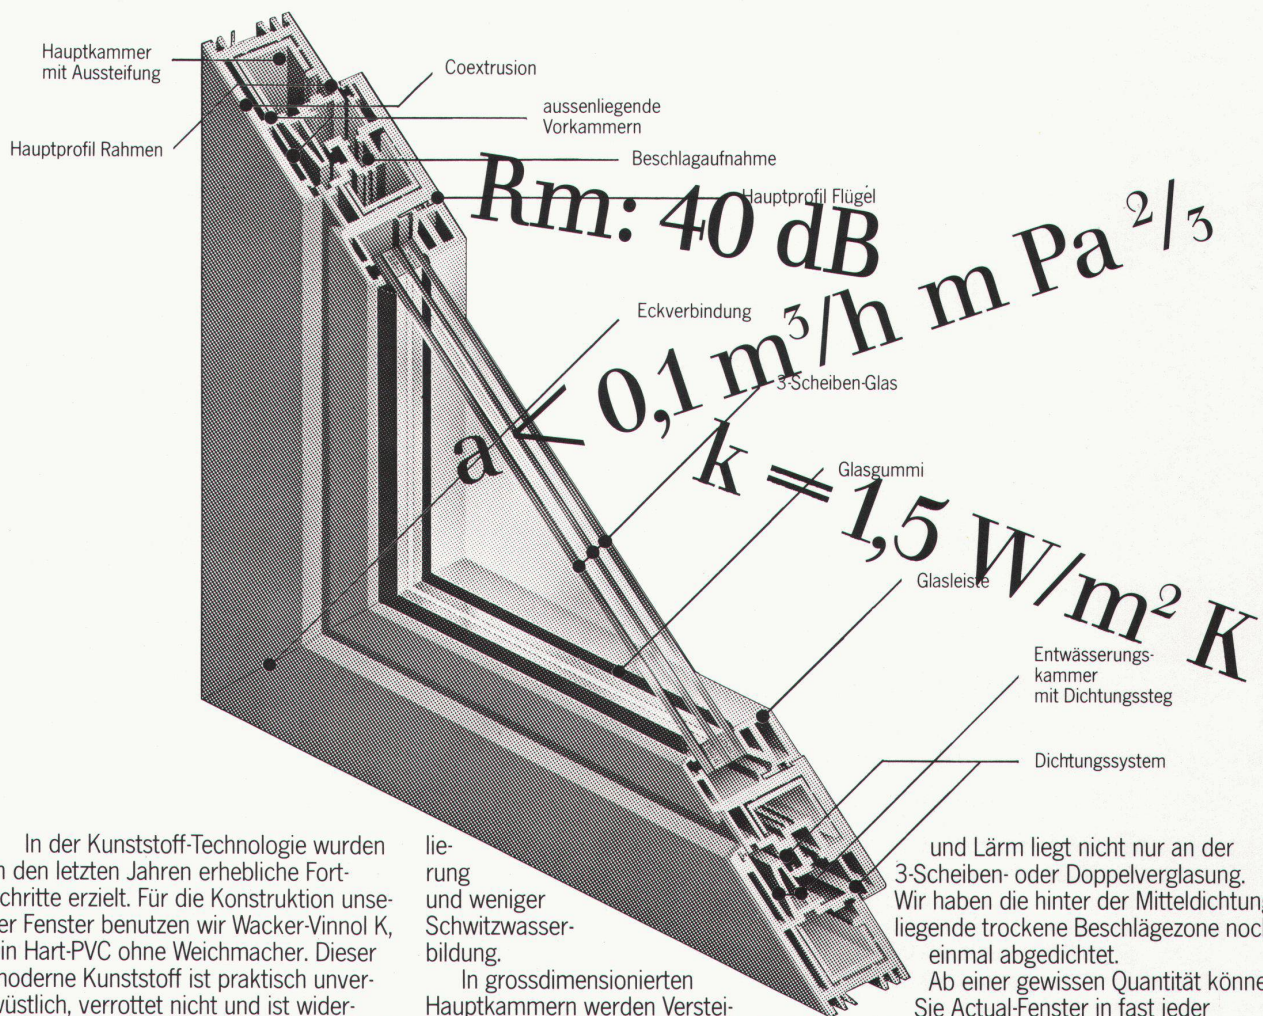

Actual-Kunststoff-Fenster mit 10 Jahren Werkgarantie. Wundert Sie das?

In der Kunststoff-Technologie wurden in den letzten Jahren erhebliche Fortschritte erzielt. Für die Konstruktion unserer Fenster benutzen wir Wacker-Vinnol K, ein Hart-PVC ohne Weichmacher. Dieser moderne Kunststoff ist praktisch unverwundlich, verrottet nicht und ist widerstandsfähig gegen aggressive Industrieluft und Abgase. Er ist schlagzäh, stabil und unempfindlich gegen UV-Strahlen. Er ist schwer entflammbar, entwickelt keine giftigen Gase und ist nichtleitend.

Das moderne Mehrkammersystem bringt weitere Vorteile. Wärme und Kälte treffen nicht an denselben Profilwänden aufeinander. Das ergibt noch bessere Iso-

lierung und weniger Schwitzwasserbildung.

In grossdimensionierten Hauptkammern werden Versteifungen aus verzinkten U-förmigen Stahlprofilen untergebracht. Durch sie gewinnen unsere Fenster an Stabilität.

Wir garantieren gegen Verzug.

Die Entwicklung in den letzten Jahren zeigt, dass die Mitteldichtung vorzuziehen ist. Bei uns liegt sie geschützt im Flügel: Rohe Handhabung kann ihr nichts anhaben. Die hohe Isolationsleistung gegen Kälte

und Lärm liegt nicht nur an der 3-Scheiben- oder Doppelverglasung. Wir haben die hinter der Mitteldichtung liegende trockene Beschlägezone noch einmal abgedichtet.

Ab einer gewissen Quantität können Sie Actual-Fenster in fast jeder erdenklichen Farbe haben. Standardfarben sind innen und aussen weiss oder innen weiss/aussen braun. Zweifarbige Fenster sind durch Coextrusion tief unter die Oberfläche durchgefärbt. Selbst grobe Beschädigungen werden kaum sichtbar. Die Farbe kann nicht abblättern.

Wir garantieren Farbechtheit.

Mehr Information WBW

• Senden Sie mir Detailinformationen über Actual-Fenster, Türen, Fensterzubehör, Referenzliste.

• Name _____

• Firma _____

• Strasse _____

• PLZ/Ort _____

• Tel. _____

• Betrifft ☐ Neubau, ☐ Umbau, ☐ Renovation

actual fenster
Perfektion in Kunststoff

Esterag AG, Steinackerstrasse 41, 8302 Kloten, Tel. 01-814 24 34