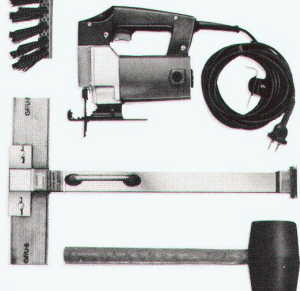

82 Y

82 Y

82 Y

82 Y

82 Y