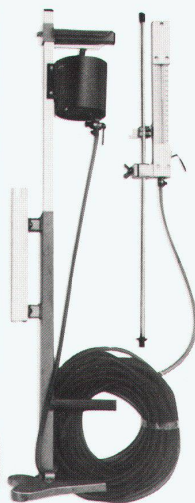

82 Y

82 Y

82 Y

82 Y

82 Y