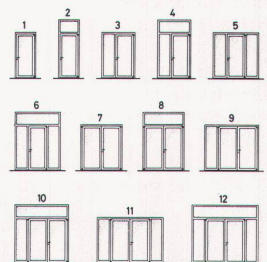

Brandschutz- Türabschlüsse

unter Verwendung
von speziell für
uns gefertigten

forster

Profilstahlrohren.

Modell HZ-R

HZ-R-I

HZ-R-II

HZ-R-III