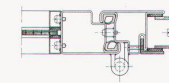

Brandschutz- Türabschlüsse

unter Verwendung
von speziell für
uns gefertigten

forster

Profilstahlrohren.

Modell HZ-R

HZ-R-I

HZ-R-II

HZ-R-III