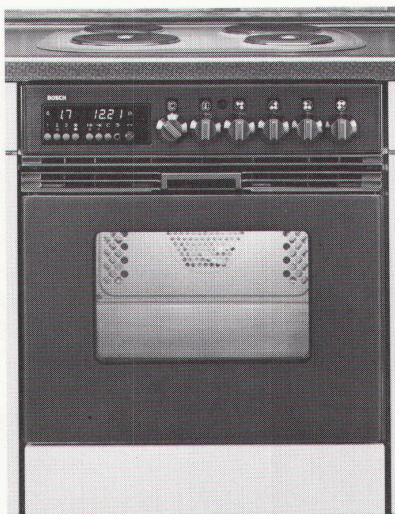

Eins ist sicher – Bosch

BOSCH

COUPON Bitte lassen Sie uns mehr Information zukommen über:

- ☐ Waschautomaten/Trockner
- ☐ Multifunktions-Backofen
- ☐ Kühlschränke/Gefriergeräte
- ☐ Geschirrspüler

Name/Firma: _____

Adresse: _____

PLZ/Ort: _____

WBW

**Robert Bosch AG, Haushalt-
geräte, Postfach, 8021 Zürich, Tel.
01/277 63 02**