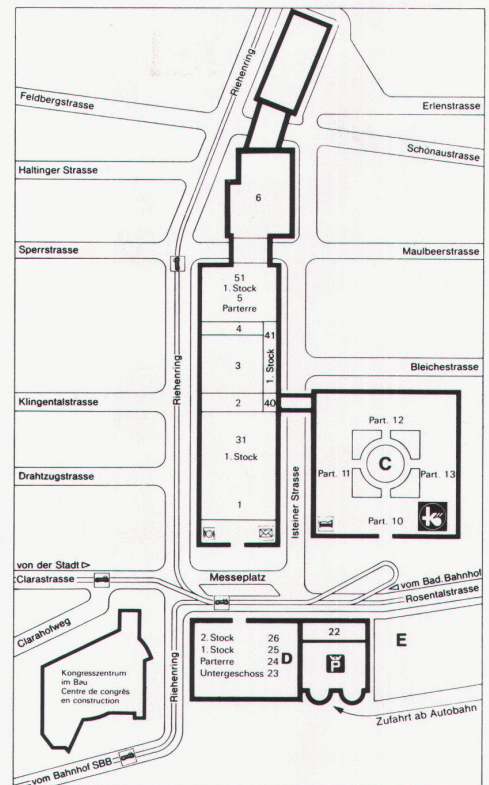

Ihr Besuch an der bedeutenden Schweizer Baufachmesse wird uns freuen.

Detaillierte Informationen durch

Gebrüder Kummerling
Kunststoffwerke GmbH
Verkaufsbüro Schweiz
Postfach 4
CH-8262 Ramsen