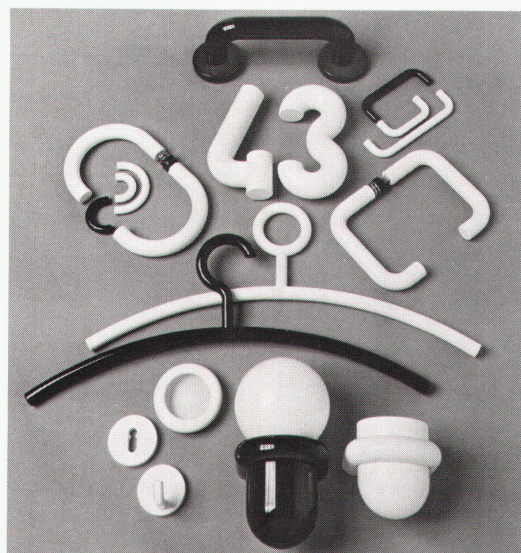

comolli

...schliessen
verbinden
sichern
gestalten
harmonisieren
aufwerten
verschönern...

Beschläge können alles.
Einige können
es sogar farbig.