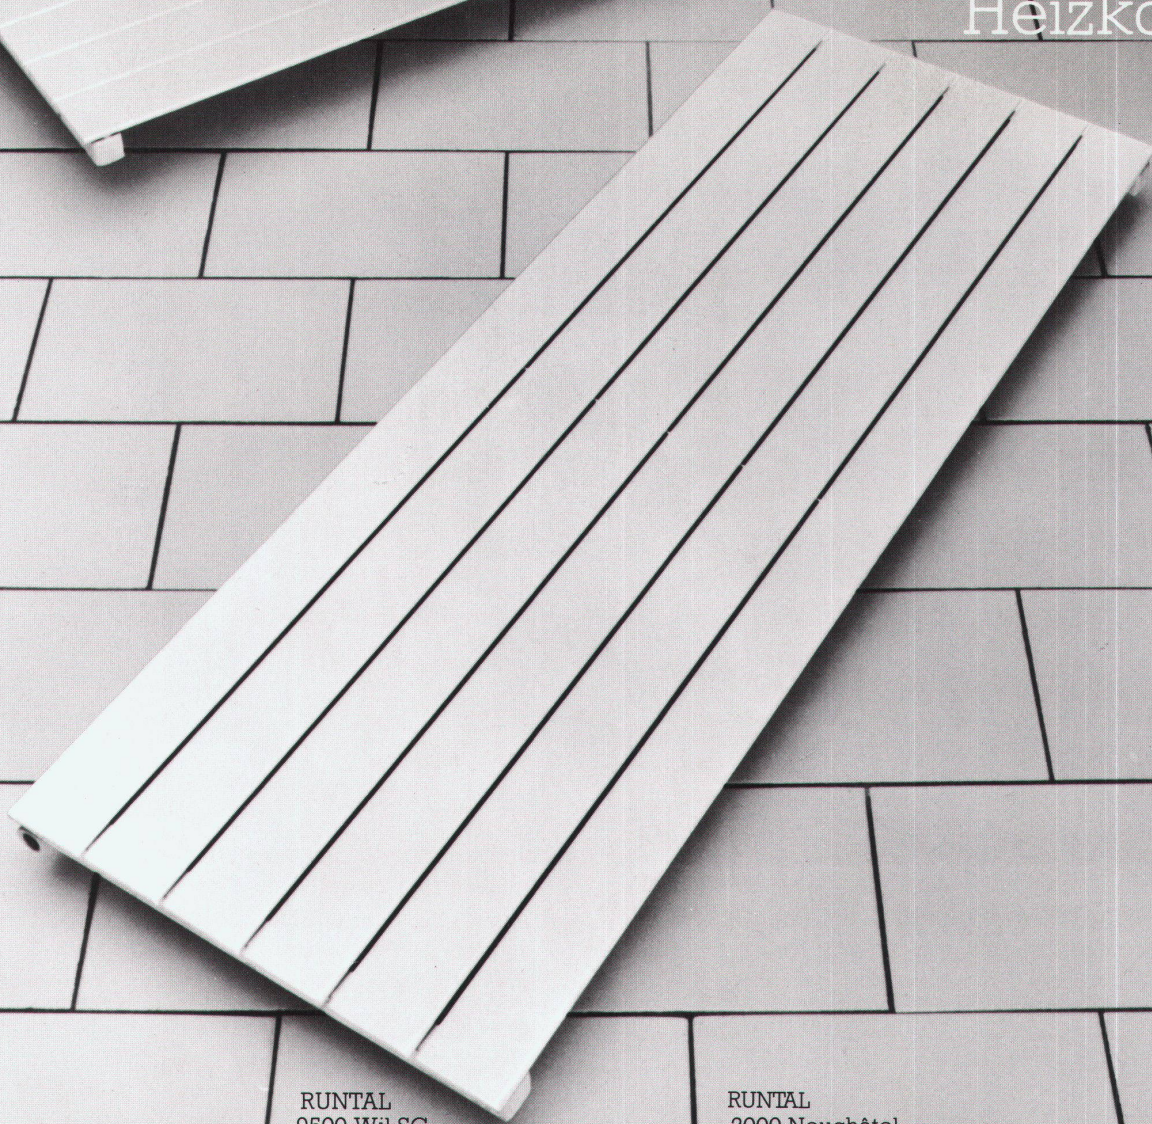

erf-schneider.asg

RUNTAL
9500 Wil SG
Toggenburgerstrasse 132
Tel. 073 · 23 44 44
Telex 883219

RUNTAL
2000 Neuchâtel
Route des Falaises 7
Tel. 038 · 25 92 92
Telex 35165