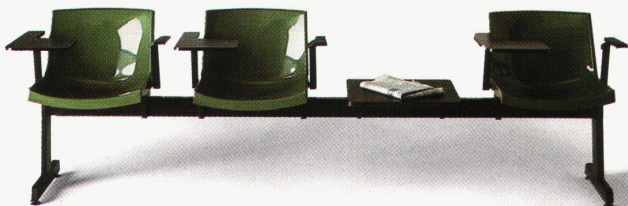

Sistema Pluralis

design L/O

Pluralis ist ein Sitzsystem, verwendbar in folgenden Ausführungen:

- als stapelbarer und anhängbarer Stuhl
- als drehbarer Bürostuhl mit Höhenverstellung oder als auf Rahmen montiert
- Mehrstuhl-System

Die Sitzschale besteht aus Reglarflex in den Farben Weiss, Dunkelbraun, Rostrot und Grün.

Nun die Hauptmerkmale: Beine aus mattschwarzem Stahl, Armlehnen aus schwarzem, thermoplastischem, sandpoliertem Material. Schreibplatte aus kunststoffbeschichtetem schwarzem Material. Das System kann mit einem Satz Zubehör geliefert werden.

Pluralis wurde nach strengen, ergonomischen Grundsätzen entworfen und ausprobiert. Das Profil der Schale erlaubt sowohl ein ausgeruhtes (z. B. Konferenz- und Warteräume) als auch ein dynamisches Sitzen (z. B. im Büro).

Das ganze Pluralis-System wurde den schweren Prüfungen der "American standards for office chairs" unterzogen, wobei es eine besondere Dauerstands und Bruchfestigkeit erwiesen hat. Das versichert das lange Leben des Stuhls und vor allem die Sicherheit der Personen, die von ihm Gebrauch machen.

ALFEO
Gruppo
Artemide

Vertretung fuer die Schweiz
C. Arquint

Möbel en gros Vertretungen
Loostrasse 13
6430 SCHWYZ - Tel. 043/21.41.53