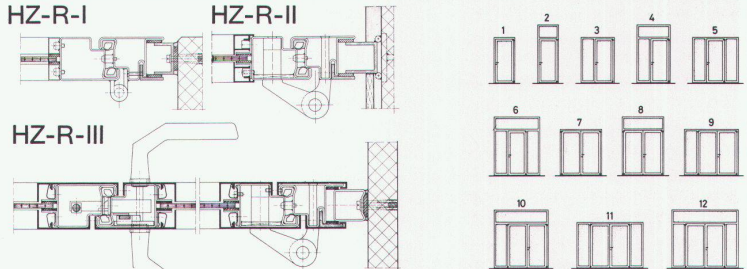

Metallbau
HZ Konstruktionen
Profilpresswerk

Gegründet
1877

hädrich ag

8047 Zürich
Freilagerstrasse 29
Telefon 01-52 12 52