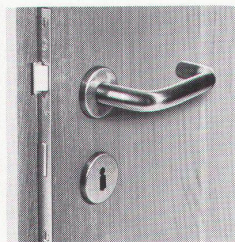

Glutz

Glutz AG
Segetzstrasse 13
Tel. 065 21 51 71
4500 Solothurn