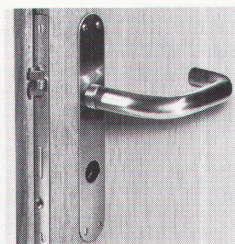

Glutz

Glutz AG
Segetzstrasse 13
Tel. 065 21 51 71
4500 Solothurn