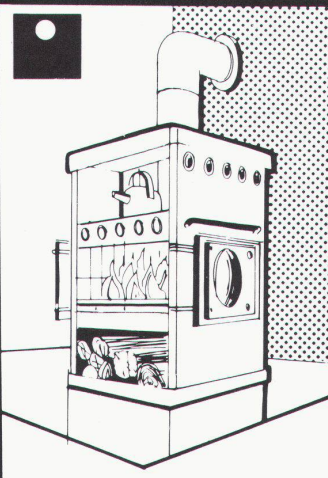

DILLE HILL OFEN-CENTER

Dänische Cheminée-Öfen

- problemlos aufzustellen
- Runde-, Viereckige- und Eckmodelle
- mit oder ohne Glastüren
- sehen Sie selbst!

DILLE HILL Bühl-Sandstrasse 519
5712 Beinwil am See Tel. 064 71 66 36