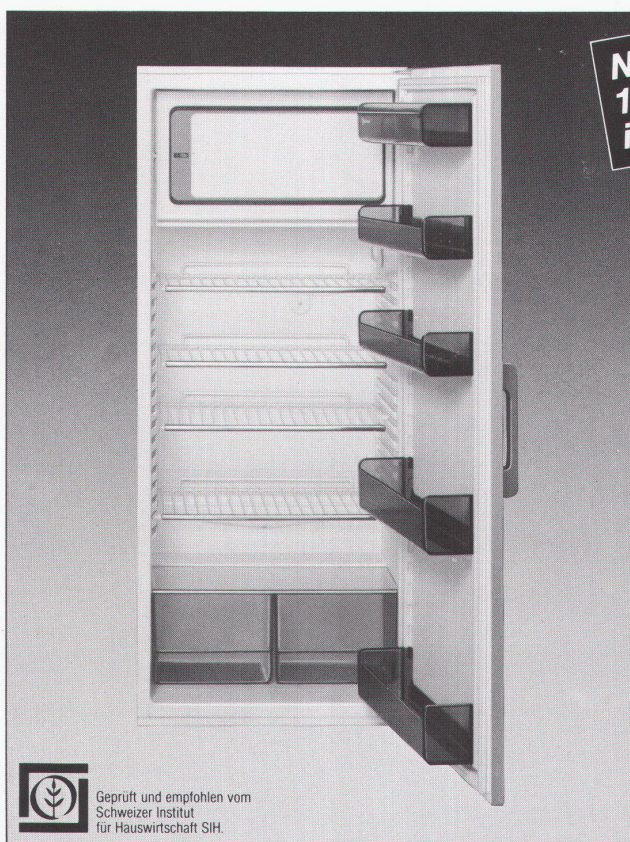

Optimale Raumaussnutzung der Türinnenseite mit verstellbaren, stabilen Fächern.

4 Gitterroste können in kleinen Abständen verstellt oder z. B. für die Lagerung von Flaschen nach hinten geneigt, eingeschoben werden.