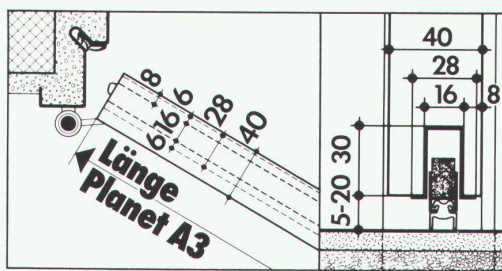

Planet

Matthias Jaggi, Rütchistrasse 32, 8037 Zürich, Tel. 01/36314 44, Tel. Fabrikation 01/814 30 90