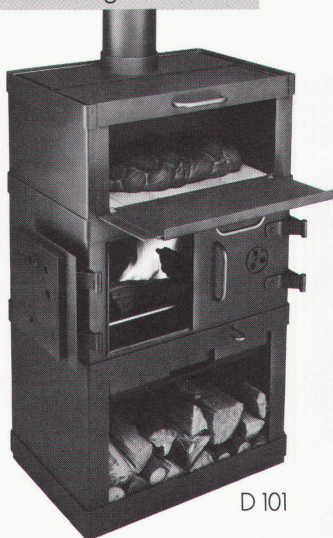

## RAIS Design Bent Falk

RAIS 4

Rais 2

RAIS 3

## Bent Falk Design Danmark

B 82

D 101

E 115

Bereits 1970 hat der dänische Architekt Bent Falk einen Ofen, der gleichzeitig als Cheminée verwendbar ist, gezeichnet und damit den Cheminée Ofen erfunden. Seit 1977 sind diese Oefen unter der Marke RAIS in der Schweiz erhältlich. Sie sind EMPA-geprüft und von der Vereinigung Kantonalen Feuerversicherungen in Bern offiziell zugelassen. Für ihren ausgezeichneten Wirkungsgrad haben sie 1979 das Gütezeichen der Schweizerischen Vereinigung für Forstwirtschaft erhalten. Um den individuellen Ansprüchen unserer Kunden noch besser entsprechen zu können, haben wir die neuen Modelle von Bent Falk in unser Programm aufgenommen. Wählen Sie jetzt unter 7 verschiedenen Modellen des Designers Bent Falk Ihren Cheminée Ofen aus.