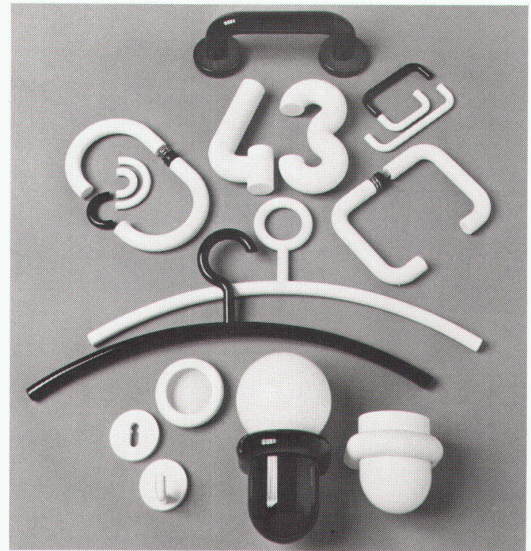

Bei BENDER finden Sie das ganze HEWI-Sortiment. Farbige Beschläge aus griffsympathischem Nylon für Fenster, Türen, Möbel, für den Sanitär- und Küchenbereich. Haben Sie den neuen BENDER-Katalog schon?

BENDER

F. BENDER AG
Staubstrasse 15
CH-8038 Zürich
Telefon Zentrale 01 482 92 20
Telefon Beschläge 01 482 92 25

**Beschläge wie Sand
am Meer.**