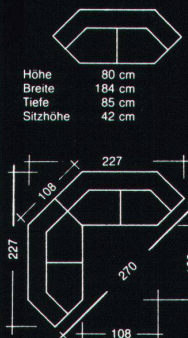

# Atrium

Züco hat noch mehr Sitzkomfort  
im Büro und Objektbereich.  
Fordern Sie unseren Katalog an.

**ZÜCO** BM COLLECTION  
**Das bessere Sitzen.®**

**ATRIUM** – das Sitzmöbel mit völlig neuer Konzeption. Die Kombinationsbeispiele zeigen einen Ausschnitt der vielen Variationsmöglichkeiten, welche dieses Modell bietet. Von der kommunikationsfreundlichen Sitzrunde bis zur grosszügigen Objektgestaltung sind der persönlichen Phantasie keine Grenzen gesetzt. Das ATRIUM-Sitzelement bietet zwei Gesprächspartnern bequem Platz und den Vorteil, dass Sie einander mit 90° zugewandt zu sitzen kommen. Die beidseitig abgewinkelte Rückenlehne mit der patentierten Kreuzstütze eröffnet diese Möglichkeit.