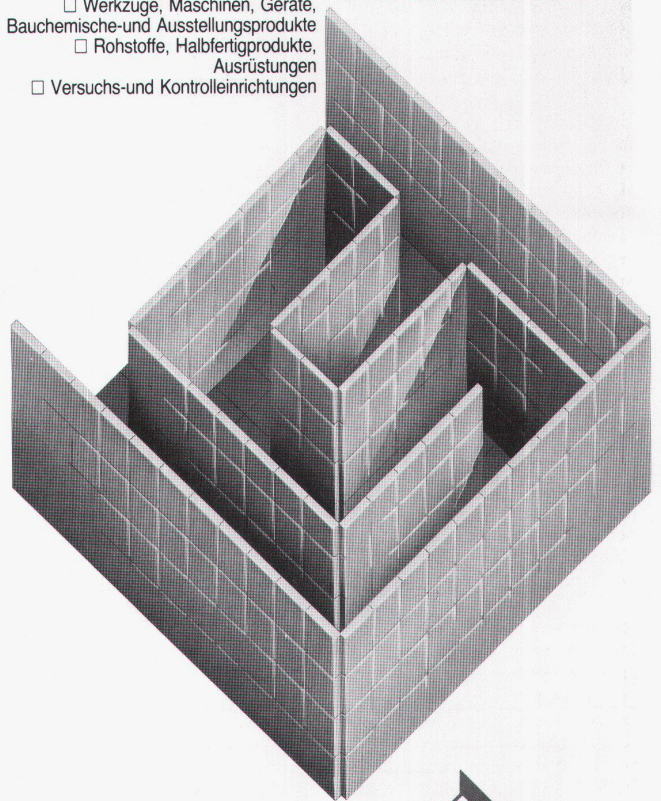

Duschen macht Spaß!

Koralle-
Duschabtrennung

Koralle

Die Koralle-
Duschabtrennung
lässt sich unbeschränkt kombinieren. Bei Ihrem Sanitär-
installateur erhältlich.

BEKON AG, 6252 Dagmersellen/LU, Tel: 062 86 29 69

WERBE-TEAM SURSEE

Wir wollen, daß Sie sicher gehen mit

Original **COLUMBUS**

Scherentreppen aus Alu als Zugang zum Dachboden und Flachdach, feuerh. und elektr. lieferbar. Bodentreppen aus Holz und Alu. **Maßanfertigung.**

Spindeltreppen mit Stufen aus Holz und Aluminium in verschiedenen Größen, kurzfristig und preisgünstig lieferbar. Einfache Montage. **Maßanfertigung.**

Raumspartreppen aus Holz für Lukengrößen ab 120 x 60 cm

Zäune, Einfahrtstore, Türchen aus Aluminium

Mühlberger GmbH + Co., 8902 Neusäß,
Gutenbergstraße 21-23, Telefon 0821/462091

CERSAIE. Von der Keramik-Fliese bis zur Badezimmer-Ausstattung: eine phantastische Reise.

1. **Ausstellungssektoren**
2. ☐ Keramikfliesen
   - ☐ Produkte für den sanitären Bereich
   - ☐ Badezimmer- und Küchenausstattungen
   - ☐ Werkzeuge, Maschinen, Geräte, Bauchemische- und Ausstellungsprodukte
   - ☐ Rohstoffe, Halbfertigprodukte, Ausrüstungen
   - ☐ Versuchs- und Kontrolleinrichtungen

Bologna-Italien
1-6 Oktober 1985

CERSAIE

**INTERNATIONALE
AUSSTELLUNG
FÜR BAUKERAMIK UND
BADEZIMMERAUSSTATTUNGEN**

Auf Anregung des
ASSOPIASTRELLE (Italienischer
Verband der keramischen
Fliesenindustrie) unter
Mitwirkung von Ente Fiere - Bologna

Auskünfte / Pressebüro: EDI.CER. Viale San Giorgio, 2
41049 SASSUOLO (Modena) - Tel. (0536) 805900-804585 - Tlx. 511050
Sekretariat: CERSAIE - P.O. Box 103 - 40050 FUNO CENTERGROSS - Bologna
Tel. (051) 860040-860041 - Tlx. 213499 CERBO I