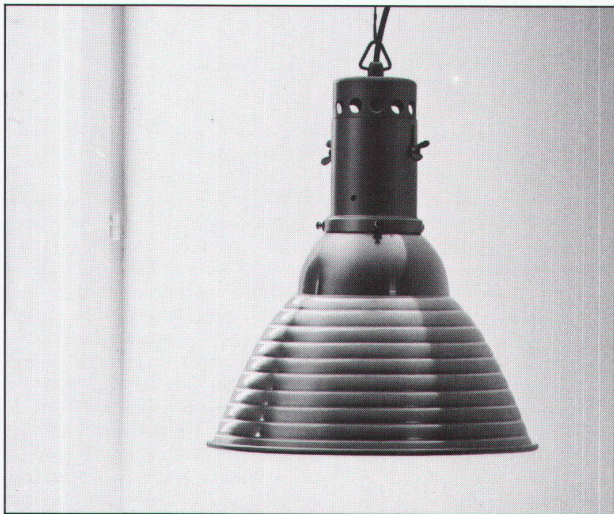

Typ: Aluminium-Tiefstrahler TA 354
Hersteller: Licht + Raum AG
Dimensionen: Reflektor $\varnothing$ 148 mm / 210 mm / 354 mm / 416 mm
Befestigung: Aufhängebügel und Stahlseil/Gelenkhalter
Eignung: Hallen, Säle, Korridore, Treppen, Wohnbereich