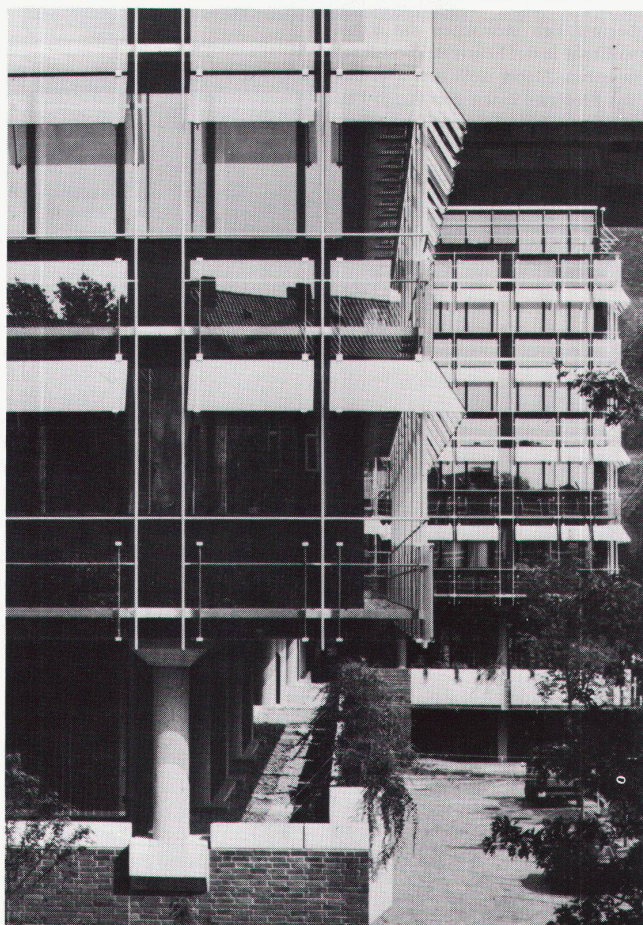

sineg

der aussergewöhnliche
Einhandmischer

« Programmierbare Temperatur »

similor

- Similor S.A.
1227 Carouge-Genève 022/42 34 20
8048 Zürich 01/492 15 15

- Egro AG
5443 Niederrohrdorf
Tel. 056/96 01 01

**Fenster und Fassaden
von Tuchs Schmid
erfüllen
höchste Ansprüche
der Bauphysik und der
modernen Architektur.**