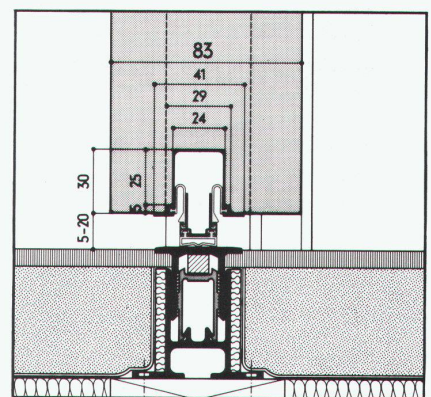

Planet

Planet Matthias Jaggi, Rütchistrasse 32, 8037 Zürich, Tel. 01/363 14 44, Tel. Fabrikation: 01/814 30 90.