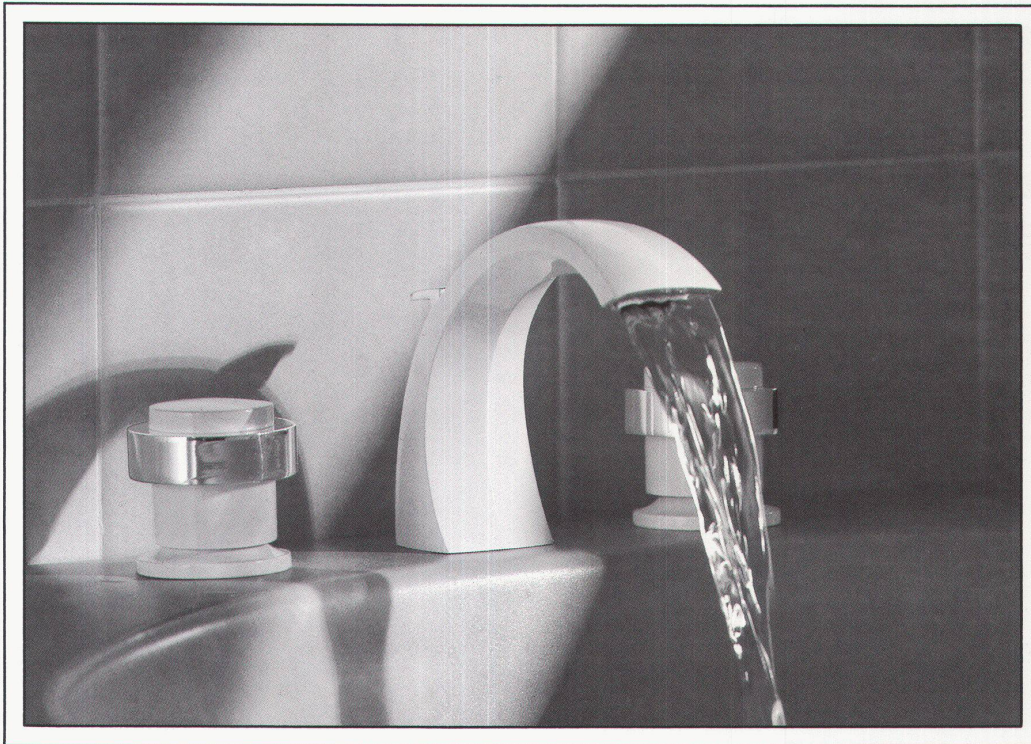

# Eine Dornbracht für bessere Bäder

SWISS  
BAU 85  
Stand 321.571

Wenn Ihre Bauherren im Bad besonders anspruchsvoll sind, können Sie mit gutem Gewissen eine Empfehlung aussprechen: Dornbracht. Dornbracht-Armaturen sind speziell geschaffen, feine Interiors stilsicher zu ergänzen. Dabei steckt in ihnen eine über Jahrzehnte ausgereifte Technik. Wir informieren Sie gerne näher über die nahezu unerschöpflichen Möglichkeiten, mit Dornbracht-Armaturen gute Bäder besser auszustatten.