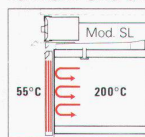

zum Aufbewahren von Lebensmitteln benutzen, ohne dass sie verderben.