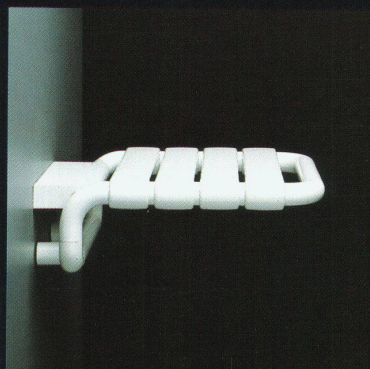

Karl Krämer Verlag Stuttgart

ARTEMIDE. ITALIAN DESIGN
LIGHTING UP THE WORLD

Artemide

Tizio

Die Artemide-Lampen werden in Italien hergestellt und in der ganzen Welt geschätzt. Tizio ist eine von Richard Sapper entworfene Tischlampe, in die eine Halogenbirne von 55 Watt eingesetzt wird. Sie ist in Schwarz und Weiss erhältlich. Die Sicherheit wird durch die Prüfung des SEV gewährleistet. Wenn Sie die anderen Artemide-Lampen kennenlernen möchten, so fragen Sie bei Ihrem Einzelhändler nach dem Katalog.