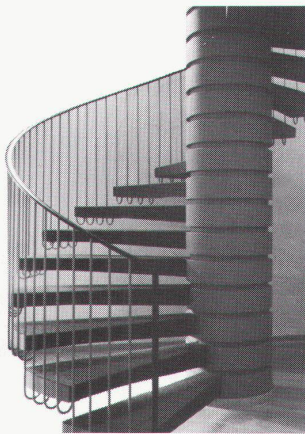

Spindeltreppen von Naegeli-Norm

Bei Neu- und Umbauten lassen sich Spindeltreppen von Naegeli-Norm jedem Grundriss (ab 150 cm Ø) anpassen. Darum werden wir oft mit kniffligen und anspruchsvollen Treppenproblemen beauftragt. Ihr Partner für individuelle Treppenalagen.