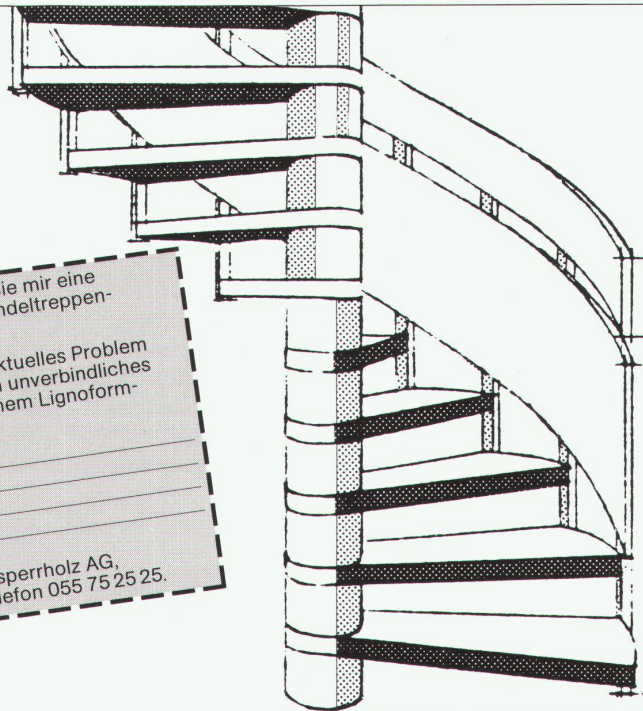

☐ Bitte senden Sie mir eine umfassende Wendeltreppen-Dokumentation.

☐ Ich habe ein aktuelles Problem und wünsche ein unverbindliches Gespräch mit einem Lignoform-Spezialisten.

Name _____

Vorname _____

Firma _____

PLZ/Ort _____

Senden an:

Lignoform Formsperrholz AG,
8717 Benken, Telefon 055 75 25 25.

Lignoform

Lignoform Formsperrholz AG
8717 Benken
Telefon 055 75 25 25

Lignoform- Wendeltreppen. Genormt oder Spezialanfertigungen.

Jahrzehntelange Erfahrungen zeichnen die Treppenkonstruktionen aus Formsperrholz aus. Die Normtreppen sind perfekt in der Ausführung, einfach in der Montage und preisgünstig.

Die Spezialanfertigungen erfordern Spezialkenntnisse: Lignoform verfügt über gut ausgebildete Fachleute, die bereits in der Planungsphase zur Verfügung stehen.

Lignoform – erste Wahl für Sie und Ihre Kunden.