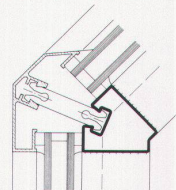

Jansen AG, 9463 Oberriet SG
Stahlröhren- und Sauerstoff-Werke,
Kunststoffwerk
Telefon 071/780 111, Telex 77 159

JANSEN