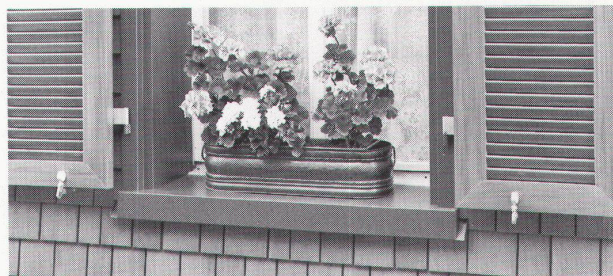

Wer den Unterschied von Fensterzargen kennt,

Es braucht gute und verschleissfreie Fensterzargen. Zargen, die dem Fassadenbild gerecht werden und architektonische Akzente setzen.

Die Norma-Fensterzargen werden den höchsten Ansprüchen gerecht und erfüllen Ihre qualitativen Vorstellungen voll und ganz.

wählt Norma. Weil Norma-Fensterzargen Akzente setzen und bewährte Lösungen bieten bei Renovierungen, Sanierungen oder Um- und Neubauten.