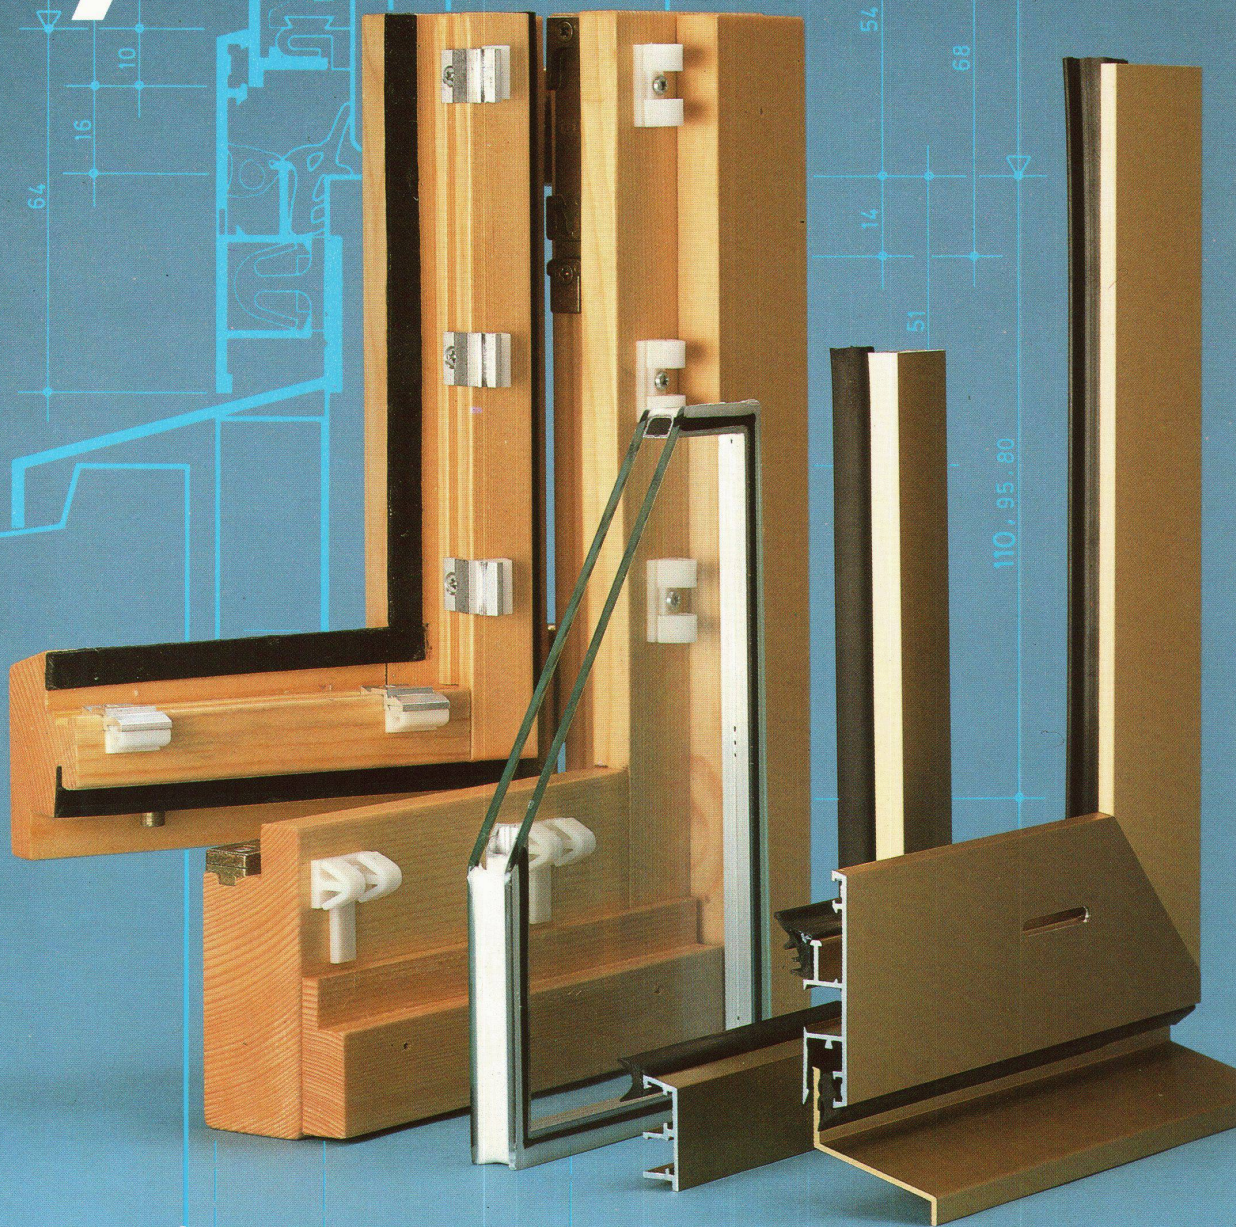

Megert Holz/Alu-Fenster System ISAL[®]

megert 

Megert und Frutiger Holzbau AG

3613 Steffisburg, Töpferweg 16, Tel. 033 39 77 77

8008 Zürich, Drahtzugstrasse 4, Tel. 01 55 44 48

1000 Lausanne, 32, rue Chauderon, tél. 021 25 02 02