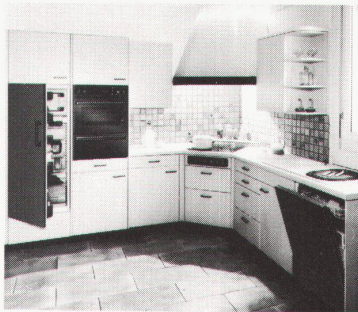

**Wir haben
kritisch geprüft, verglichen
und Bauknecht gewählt.**

Aus folgenden Gründen:

1. Weil Bauknecht-Kühlschränke weniger Energie brauchen (das 230-Liter-Modell z. B. nur 0,95 kWh in 24 Stunden).
2. Weil Bauknecht-Geschirrspüler und Waschautomaten auch noch weniger Wasser brauchen (nur 1,5 kWh und 108 Liter Wasser bei voller Beladung von 4,5 kg Trockenwäsche bei 60°C mit Vorwäsche).
3. Weil Qualität und Technik bei Bauknecht schon immer überdurchschnittlich waren.
4. Weil uns das Design der neuen Einbauherde- und Backofenlinie gefällt.
5. Und weil wir den Bauknecht-Kundendienst bisher nur von seiner besten Seite kennengelernt haben.

Bauknecht
Qualität ohne Kompromisse

Bauknecht AG, 5600 Lenzburg, Telefon 064 50 31 31