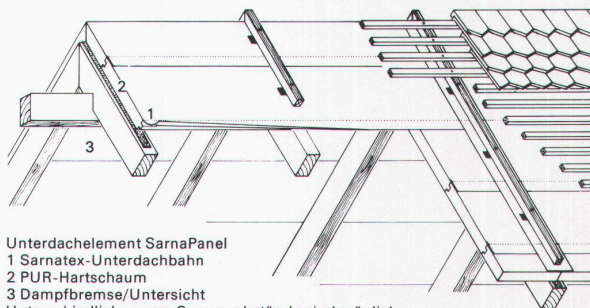

Mit den SarnaPanels lässt sich jedes Steildach abdichten.

SarnaPanels gehören zur Gruppe der SarnaRoof-Unterdachsysteme. Sie ermöglichen es, jedes schuppenartig eingedeckte Dach sicher abzudichten, kostbare Wärme in den Innenräumen zu halten – und zusätzlich Wohnraum zu gewinnen.

Unterdachelement SarnaPanel
1 Sarnatex-Unterdachbahn
2 PUR-Hartschaum
3 Dampfbremse/Untersicht
Unterschiedlich grosse Sparrenabstände sind möglich.