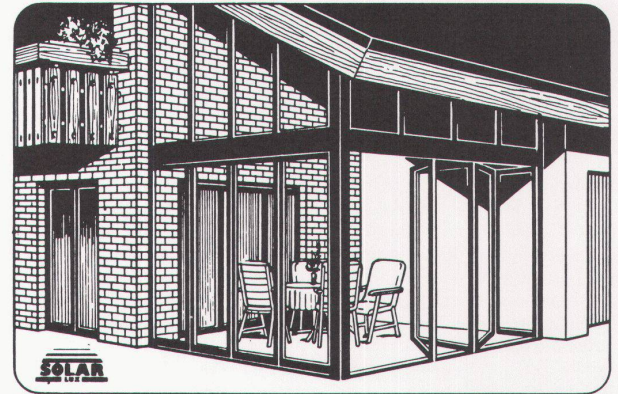

von schweren oder sperrigen Lasten. Mit unseren Autokranen von 13 – 150 Tonnen, einfach, rationell und kostenbewusst. Also, auf unsere Stärke ist Verlass.

Verlangen Sie unsere Detail-Informationen.

FREY+EGLE

— der starke Arm

Frey + Egle AG
Autokranbetriebe
Schötz und Emmenbrücke LU
Telefon 045 71 15 15
Postadresse: 6247 Schötz

Faltwände • Windfänge • Trennwände • Pergolen • Wintergärten

Im Systembau auf jedes Mass fertiger stellt und auf Wunsch montiert

Faltwände in hoher Fertigungsqualität für jedes Bedürfnis. Hochwertiges Rollensystem. Einfach oder doppelt verglast, Rahmen in Alu oder Holz. Elementbreiten bis 130 cm. **Die erste wärmege-dämmte Glasfaltwand** «Solarlux» voll rahmengetrennt. Keine Kältebrücke. Voll fassadentauglich. In Alu oder Holz. Hochstandard-Verarbeitung.