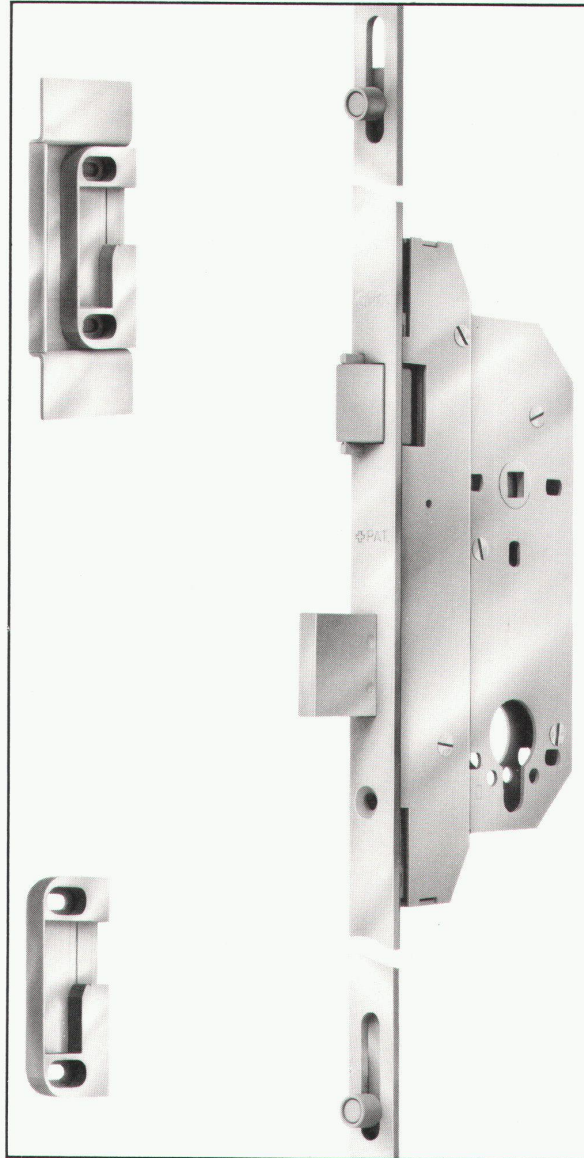

Glutz Sicherheit

Stangenverschluss

Treplane 3 S Nr. 1832 mit Wechsel

Treplane 3 S Nr. 1832

Treplane von Glutz schliesst dreifach. Neben einem Riegel aus gehärtetem Stahl, greifen oben und unten je ein Rollzapfen in die Zarge. Ein durchgehender einteiliger Stulp gibt zusätzliche Festigkeit. Aber auch mehr Stabilität gegen ein Verziehen des Türblattes.

Ein wichtiges Detail: Für das Treplane brauchen Sie keine Gebrauchsanweisung. Ein raffiniertes Getriebe ermöglicht ein normales Öffnen und Schliessen des Schlosses mit dem Schlüssel. Mit Treplane kann jeder beliebige Drücker verwendet werden.

Der Einbau ist denkbar einfach. Das Treplane wird vollständig montiert angeliefert. Eine bedeutende Zeitersparnis für den Schreiner. Dank der verstellbaren Schliessbleche ist die mit Treplane ausgerüstete Tür im Handumdrehen optimal justiert.

Beratung und Unterlagen beim Fachhandel oder direkt bei Glutz.

Glutz

Ungeschlagen in Beschlägen

Glutz AG, Segetzstrasse 13
4502 Solothurn
Tel. 065/215171