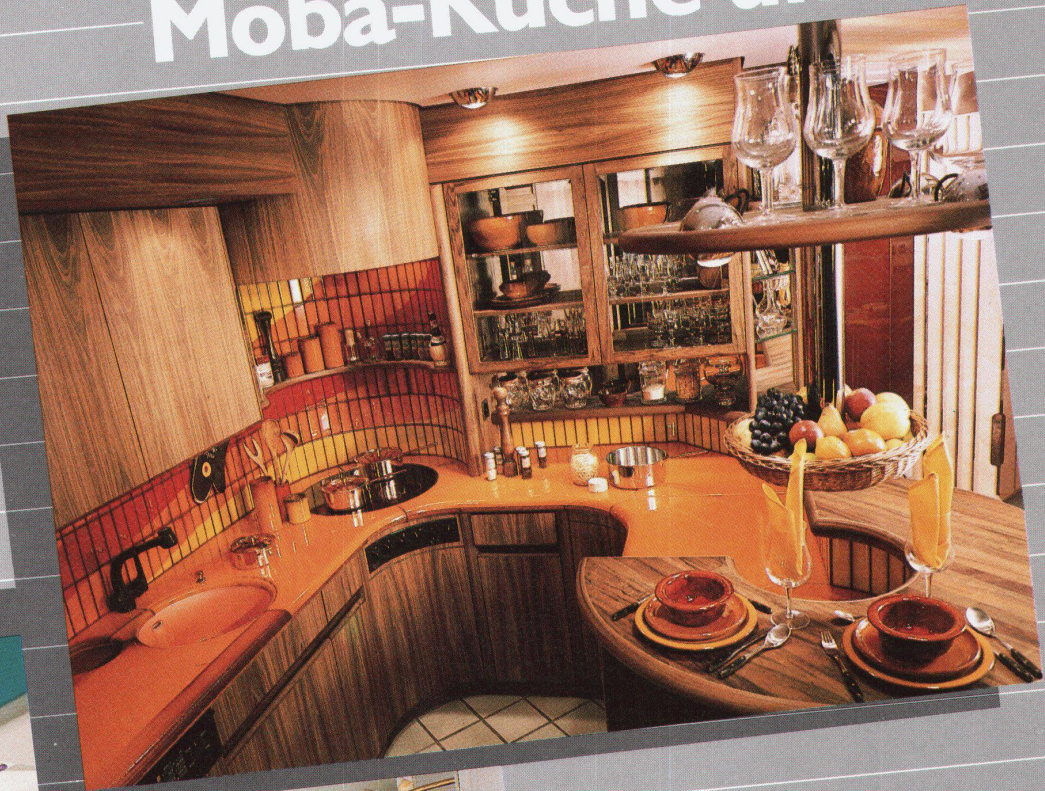

Format 24,5 × 29,7 cm. Papier 135 g/m². Fadenheftung.

Einzelheft 42.50 DM/SFr.

Im Abonnement (4 Ausgaben) 136,- DM/SFr.

Die Schweizer Küchenbauer

Familientreffpunkt- Moba-Küche und Bad

Concept Werbe AG

Rognons flambés