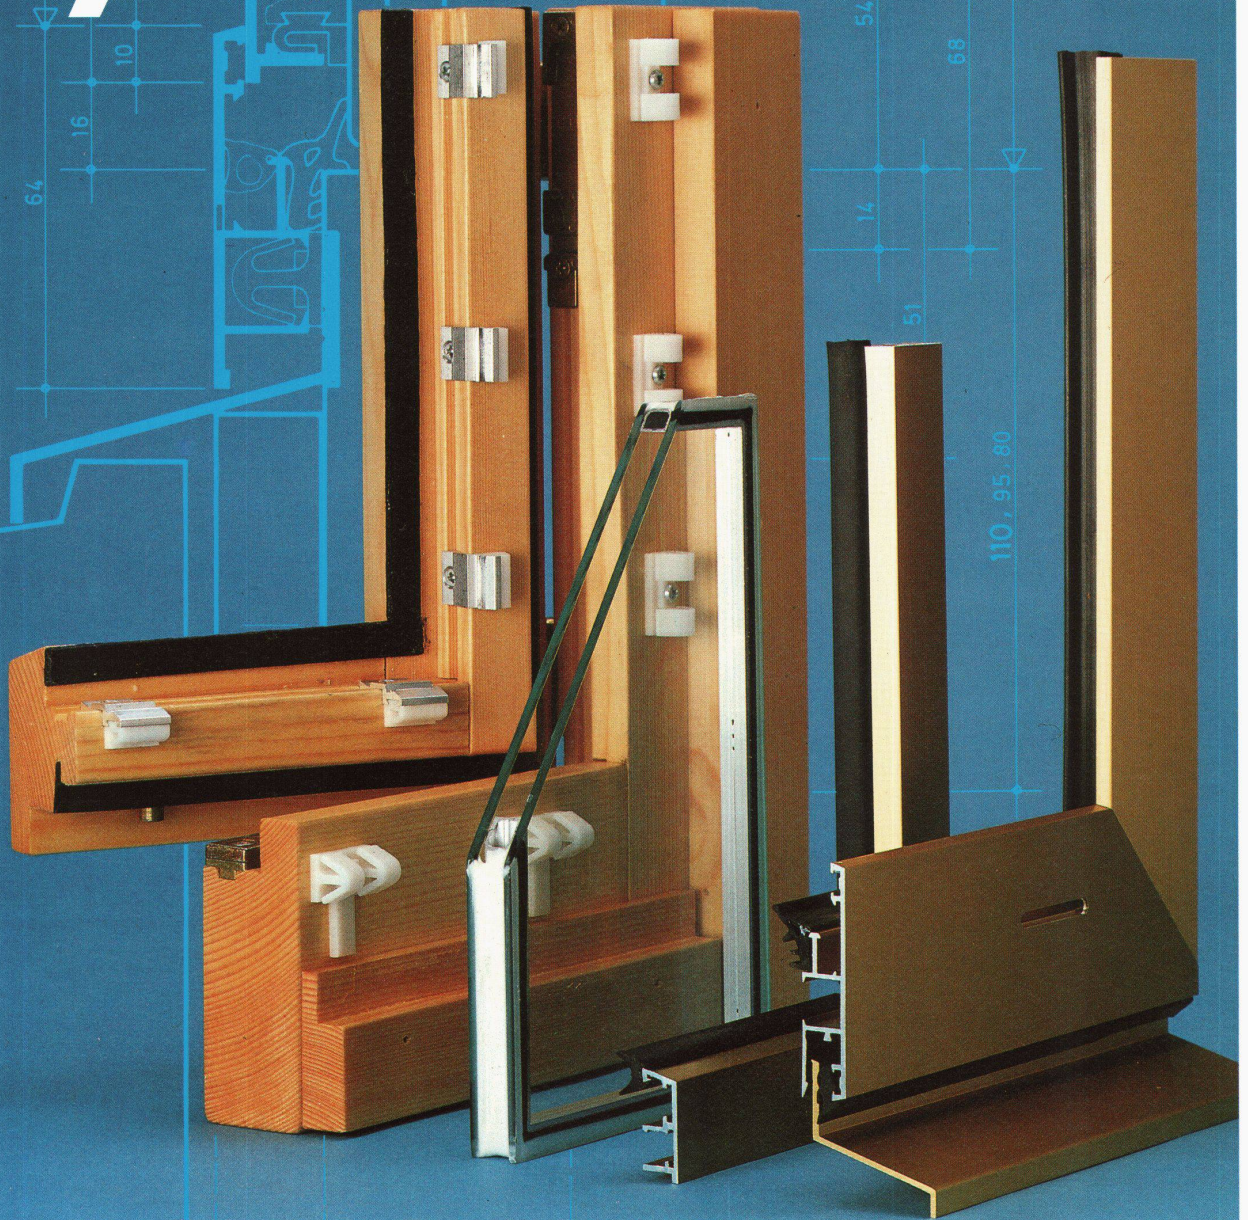

Megert Holz/Alu-Fenster System ISAL®

megert
Megert und Frutiger Holzbau AG

3613 Steffisburg, Töpferweg 16, Tel. 033 39 77 77
8008 Zürich, Drahtzugstrasse 4, Tel. 01 55 44 48
1000 Lausanne, 32, rue Chauderon, tél. 021 25 02 02