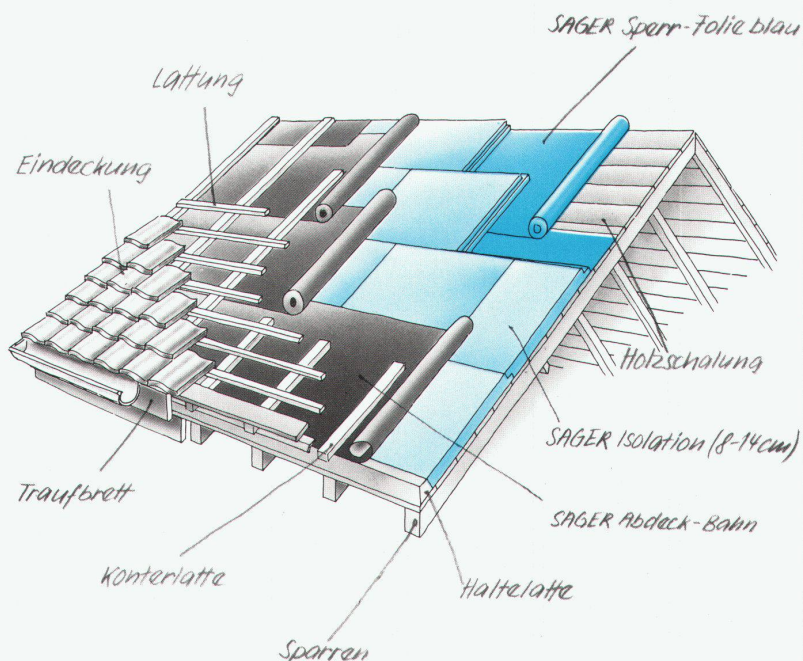

Einzig Schweizer Isolierstoff-Hersteller
mit dem gesamten Produkte-Sortiment:
Saglan-Sagex-Durex-Protex-Styrofoam-Kork

SAGER

SAGER AG CH-5724 Dürrenäsch
Telefon 064-54 18 81
Telex 981 303

Sager hat einiges zu sagen in Sachen Isolation z. B. Steildächer isolieren . . .

. . . denn Sager hat nicht nur einfach eine, sondern für jedes Isolierproblem **die** richtige Lösung:

- **DUREX-Hartschaumplatten**
- **Polyurethan-Hartschaumplatten**
- **Kork-Isolierplatten**
- **SAGLAN-Glaswolleplatten**

---

35 Jahre Sager Isolier-Erfahrung bürgen für kompetente Beratung.
Verlangen Sie die illustrierte 34-seitige Verlegeanleitung mit
Konstruktionszeichnungen, Tabellen und Devis der Sager Dämm-
systeme für Steildächer.