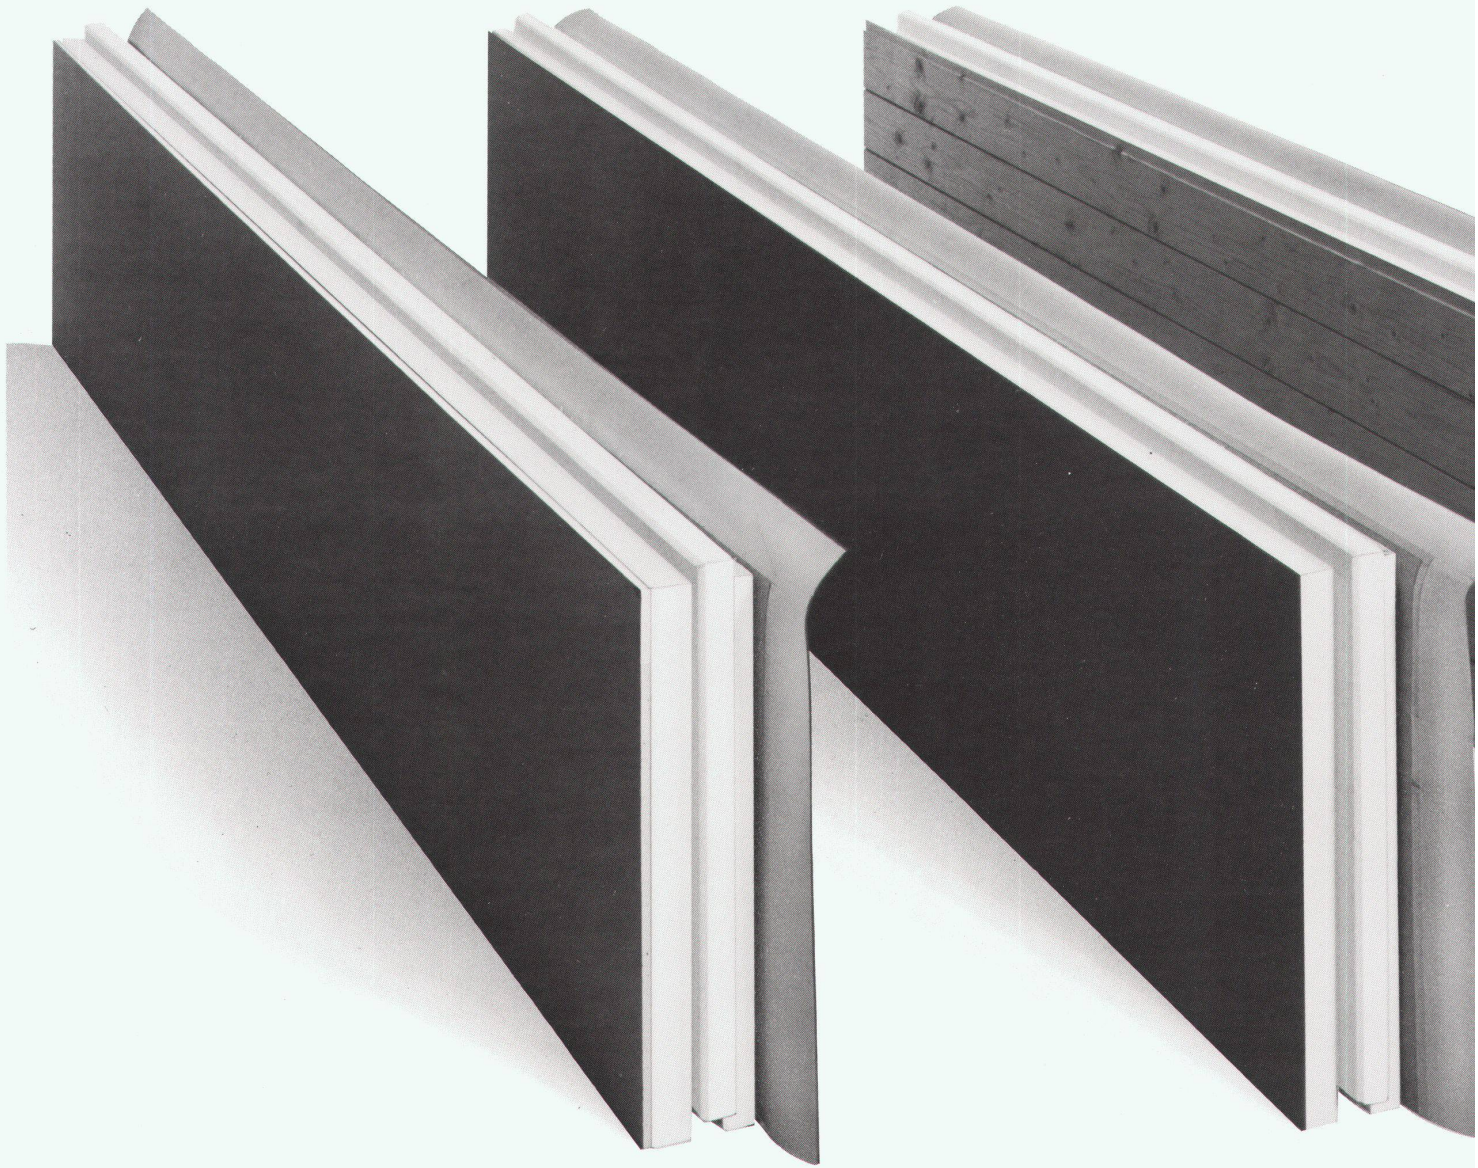

Das »durchDachte« ~~gonon~~ aus der Praxis

**LANGZEIT
ISOLATION**

gonon

gonon
Kunststoffwerk AG
CH-8226 Schleithem SH
Telefon 053/64721
Telex 897102 gono ch