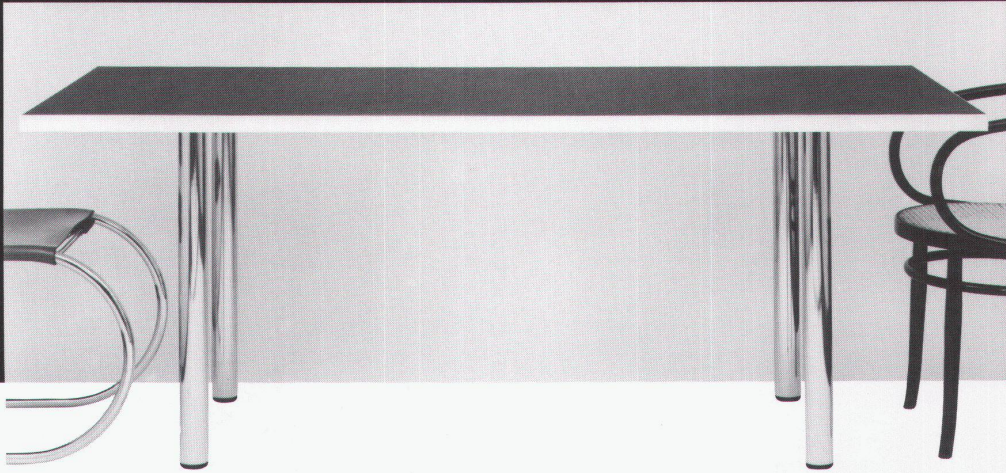

Linoleumtisch
für den Wohn- und
Arbeitsbereich

Design:
Silvio Schmed VSI

Ein Esstisch, Arbeits-
tisch, Konferenz-
tisch: nichts anderes
als ein stabiler,
schöner Tisch.

Tischplatte belegt mit
schwarzem Linoleum,
eingefasst mit
Kanten aus Ahornholz,
verchromte Stahlrohr-
füsse.

Masse:
L 195, B 84, H 72 cm;
L 195, B 108, H 72 cm.
Auf Bestellung
auch in andern Massen

Verlangen Sie unsere
Prospekte und
besuchen Sie den Aus-
stellungsraum bei

Ph. Oswald
Schreinerei und
Innenausbau AG
CH-8154 Oberglatt ZH
Bahnhofstrasse 54
Telefon 01-850 11 58

Oswald zeigt: Linoleumtisch

Ceramigraph

PILOT

Das Zeichengerät nach DIN/ISO-Norm mit
Eigenschaften wie ein Tuschefüller – in der Hand-
habung jedoch so einfach wie ein Bleistift.
Die schwarze Tinte trocknet im Pilot nicht ein.

Ceramigraph mit Patrone 0,25 mm Fr. 14.50,
0,35–0,7 mm Fr. 12.–, Ersatzpatrone ab Fr. 6.50.

3-er Schülerset mit je 1 Stück 0,35/0,5/0,7 +
1 Zirkelansatz, 1 Radiergummi Fr. 49.50

Einsenden an: PLUMOR AG, Breitfeldstrasse 8, 9015 St. Gallen

Gutschein für Testmuster mit 30 % Rabatt

Name _____

Strasse _____

PLZ/Ort _____