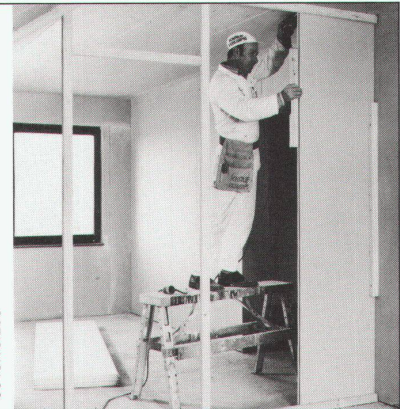

0545.15.203