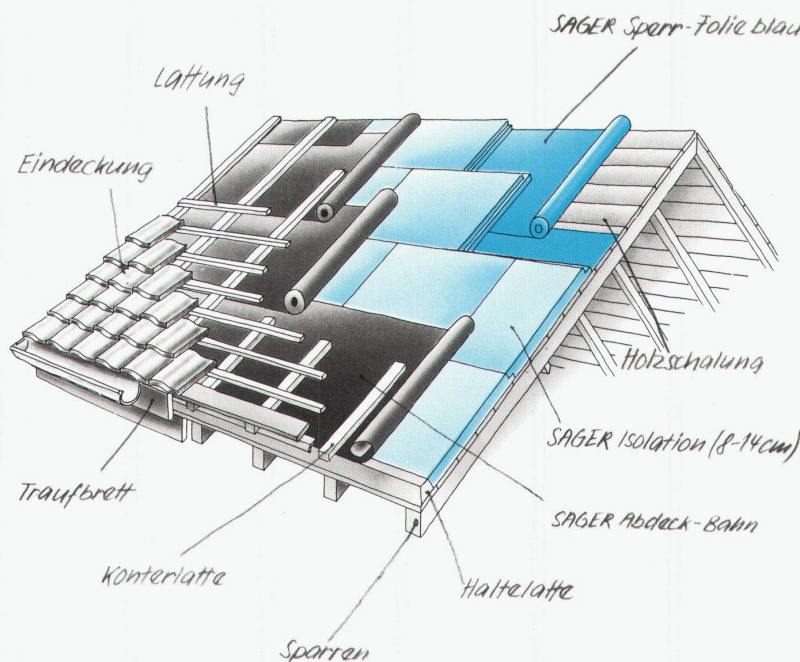

Einzigster Schweizer Isolierstoff-Hersteller
mit dem gesamten Produkte-Sortiment:
Saglan-Sagex-Durex-Protex-Styrofoam-Kork

SAGER

SAGER AG CH-5724 Dürrenäsch
Telefon 064-54 18 81
Telex 981 303

Sager hat einiges zu sagen in Sachen Isolation z. B. Steildächer isolieren . . .

. . . denn Sager hat nicht nur einfach eine, sondern für jedes Isolierproblem **die** richtige Lösung:

- **DUREX-Hartschaumplatten**
- **Polyurethan-Hartschaumplatten**
- **Kork-Isolierplatten**
- **SAGLAN-Glaswolleplatten**

---

35 Jahre Sager Isolier-Erfahrung bürgen für kompetente Beratung.
Verlangen Sie die illustrierte 34-seitige Verlegeanleitung mit
Konstruktionszeichnungen, Tabellen und Devis der Sager Dämm-
systeme für Steildächer.