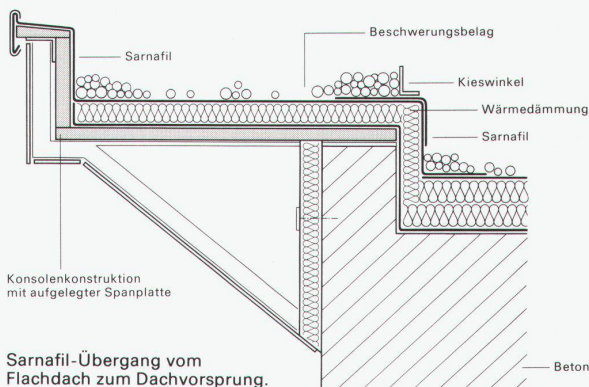

Die Ausführung der Dachabdichtung inkl. sämtlicher Spenglerarbeiten wird durch eine von Sarna geschulte Verlegerfirma übernommen. Auch in Ihrer Region befinden sich Sarnafil-Verlegerfirmen. Verlangen Sie die Adressen bei der Sarna Kunststoff AG, 6060 Sarnen. Telefon 041-66 99 66.

Sarnafil® von **Sarna**
Vo de Sarna. Das verhebet.