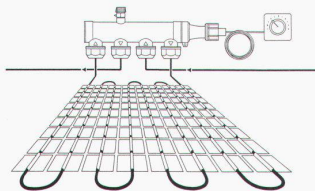

Die Monoarmatur, ein Bypassventil für den Einrohrbetrieb, reguliert die Wärme, die durch den Zimmerboden fließt.

Runde Kanten sind sicherer und schöner

Practica Soft – so heisst die erste aus schweizerischer Produktion stammende Kunststoff-Küchenfront mit allseits abgerundeten Kanten. Sie wird von der Troesch AG hergestellt und angeboten. Diesen Komfort gab es bis anhin nur in Holz oder bei teuren Einzelanfertigungen. Mehr Sicherheit und Gestaltungsmöglichkeiten sind die Merkmale des neuen Produktes.

Allseits gerundete Kanten von Küchenfronten sind in erster Linie aufgrund der wesentlich geringeren Verletzungsgefahr wünschenswert. Gleichzeitig können dadurch auch Materialbeschädigungen vermieden werden, weil die elastische Kante Schläge aufnimmt und die Front schützt. Bis anhin waren aus

bearbeitungstechnischen Gründen bei Kunststoff-Fronten nur entweder vertikale oder horizontale Rundungen möglich (Postforming-Fronten). Die Inbetriebnahme neuer Fertigungsmaschinen erlauben es jetzt der Firma Troesch AG, die allseits gerundeten Kanten sogar im Serienprogramm anzubieten.

Die Kanten weisen eine Dicke von 3,5 mm auf. Sie sind also gut sichtbar und können deshalb in die Gestaltung miteinbezogen werden: Mit Farbspielen wird ein optischer Effekt erreicht, der die Küche zusätzlich verschönert und wohlicher macht. Im Angebot kann man zurzeit zwischen vier Varianten auswählen: Weisse Fronten mit grauen Kanten, farblich abgestimmt auf Griffe und Knöpfe (bei dieser Version sind die Fronten zusätzlich mit einer horizontalen Rillenprägung versehen). Beige Fronten mit gleichfarbigen Kanten. Naturreproduktionen in Kunststoff mit verblüffend echt wirkender Eschenholzstruktur samt Porung in hellem Rauchblau oder Magnolia, Kanten und Zubehör Ton in Ton.

Die Frontkanten sind wärme-, feuchtigkeits- und dampfbeständig, lösen sich also auch bei solchen Einwirkungen nicht ab. Troesch bietet Practica Soft sogar unter dem Preis der Postforming-Fronten an.

Küchenausstellungen von Troesch in: Zürich, Köniz-Bern, Thun, Olten, Basel, St.Gallen, Chur, Lausanne-Crissier, Genève, Siders, Arbedo-Bellinzona.

Troesch AG, 3098 Köniz