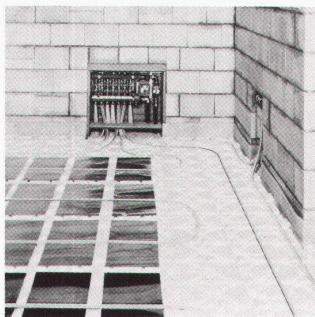

chen Zug der Materialaufwand der ganzen Anlage deutlich. Man braucht weniger Rohrmaterial, und die Anschlüsse am zentralen Verteiler verringern sich erheblich. Der Verteilerkasten wird dadurch klein und problemlos platzierbar. Ein Vorteil, der sich besonders auszahlt, wenn man den idealen Stramax-Verteilerkasten wählt: den Tacobloc mit seinen knappen Abmessungen und dem integrierten Sturz.

Gebr. Tobler AG, 8048 Zürich

Mit Stramax Mono wird die Temperatur in jedem einzelnen Zimmer individuell regulierbar.