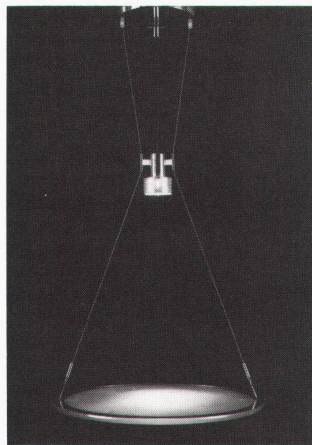

Der sehr junge Entwerfer, Architekt Ferrari, fand damit auf Anhieb seine eigene Linie; er hat bei der Konkurrenz keine gestalterischen Anleihen aufgenommen.

Die langjährige Erfahrung der Firma andererseits ermöglicht es, die Neuheiten gleich mit einer hochstehenden Qualität und technisch perfekt herzustellen.

Lichttechnisch folgen die Leuchten genau der vor allem im Wohnbereich eingeschlagenen Entwicklung zum Niedervolt-Halogenlicht. Die meisten Leuchten von Solzi Luce sind mit Halogenlampen mit Kaltspiegelreflektor von 25 bis 100 Watt bzw. 12 oder 24 Volt ausgerüstet.

Generalimporteur von Solzi Luce ist die Firma Licht+Raum AG, 3063 Ittigen

Gips-Union mit einem neuen mineralischen Aussenputz-System

Mit ihrem neuen mineralischen Aussenputz-System Lentolit eröffnet die Gips-Union Planern, Verarbeitern und Baumaterialhändlern zukunftsweisende, konstruktive