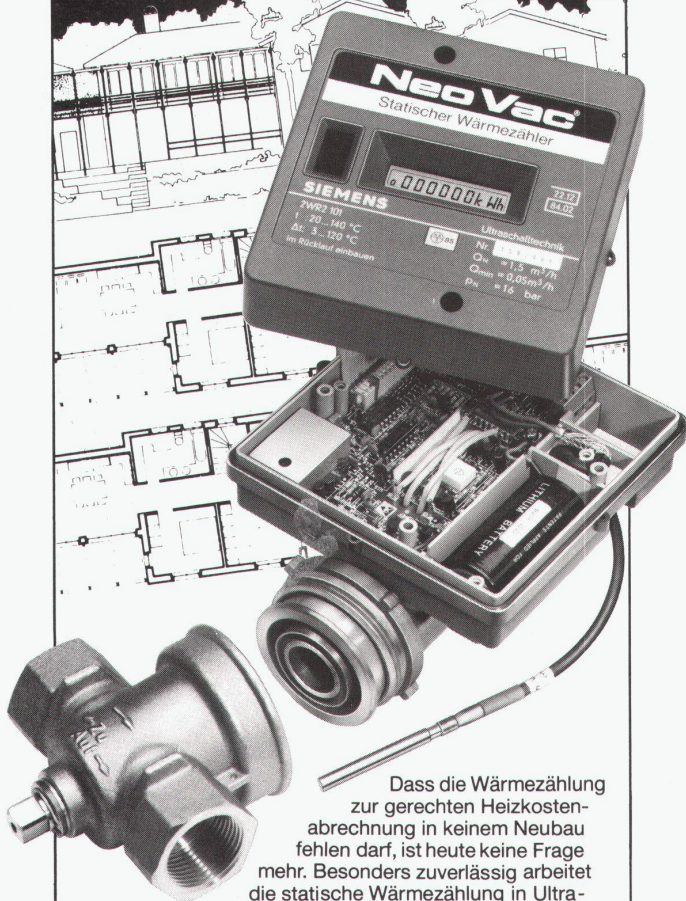

„Wer für die Zukunft plant, plant auch die Wärmezählung in Ultraschall- Technik..“

Halle 202, Stand 261

**SWISS
BAU87**

Dass die Wärmezählung zur gerechten Heizkostenabrechnung in keinem Neubau fehlen darf, ist heute keine Frage mehr. Besonders zuverlässig arbeitet die statische Wärmezählung in Ultraschalltechnik für die Erfassung einzelner Heizkreise. Die Messungen sind sehr präzise. Im Zähler gibt es keine beweglichen Teile, die Störungen verursachen könnten. Die Installation ist problemlos und die Ablesung komfortabel. Mehr über die SIEMENS Ultraschall-Wärmezählung von der NeoVac erfahren Sie im Prospekt, den wir Ihnen auf Anruf gerne zustellen.

NeoVac®

für die perfekte Wärmemessung

NEOVAC Wärmemess AG
9463 Oberriet, Telefon 071 / 78 18 91

Coupon

Senden Sie mir Ihren Prospekt mit Ausschreibungstext

Name/Firma: _____

Adresse: _____

B+W

anvertraut, dessen Aufgabe es sein wird, seinen Berufskolleginnen und Berufskollegen mit fachmännischem Rat zur Seite zu stehen, wann immer es um Glas geht.

Abgerundet wird die Ausstellung durch die Präsentation von Sicherheitsgläsern und bearbeiteten Gläsern in den unterschiedlichsten Formen.

Türenfabrik Turbenthal AG Halle 212, Stand Nr. 465

Die TT Türenfabrik Turbenthal zeigt an der Swissbau 87 ihren jüngsten Trend.

Mit der edlen schneeweissen Tür machte die Turbenthaler Türspezialistin an der letzten Swissbau 85 von sich reden. Jetzt stellt das ideenreiche Türunternehmen seinen neusten Hit vor: die farbige Tür.

Schon seit einiger Zeit tut sich etwas im Schweizer Türenmarkt. Vielleicht seit man auch in breiten Kreisen die Tür als dekoratives Element entdeckt hat? Eine der innovativsten in der Branche ist die TT Türenfabrik Turbenthal AG. Sie zog bereits vor zwei Jahren an der Swissbau 85 mit ihrer schneeweissen Stiltür begeisterte Blicke auf sich. Und in der Tat wurde die Weisse bald zum Favoriten der Kunden. Nun wartet die Türspezialistin wieder mit einem Trend auf: Sie stellt die farbige Tür vor.

Mit fröhlichen Farben stilvoll wohnen

Der Wohnung farbliche Akzente zu setzen ist nicht mehr ausschliesslich Teppichen, Tapeten und Vorhängen überlassen. Nun bringt auch eine neue Tür geschmackvoll Farbenfreude ins Haus. Nova heisst die neue. Sie ist in Esche, offenporig und beinahe in allen Farbkombinationen zu haben. Nova, zum Beispiel ganz in Schwarz und Feuerrot umrahmt, ist ein Traum für Junge und Junggebliebene.

Unitherm AG, 8304 Wallisellen Halle 321, Stand 631

Für ein paar Tage haben wir unsere Zelte in Basel aufgeschlagen und freuen uns auf Ihren Besuch.