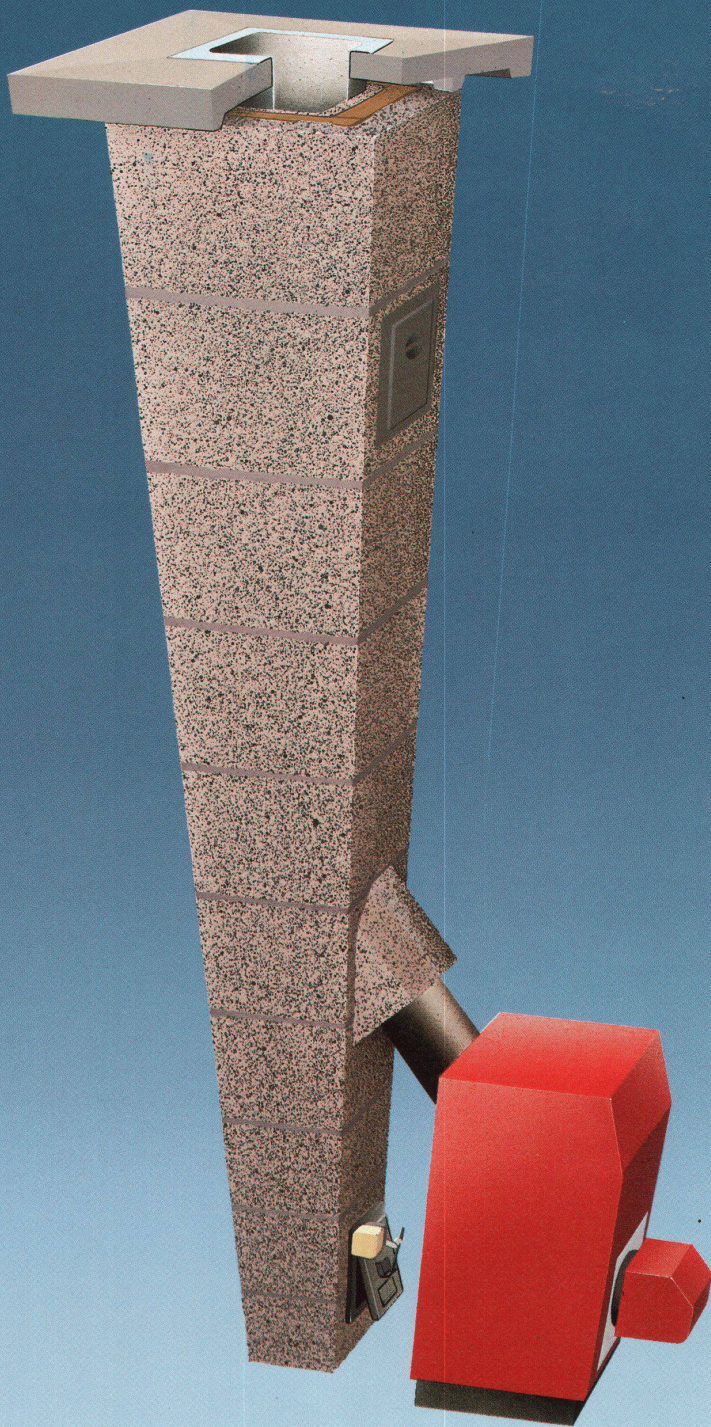

Was am System der Isolit-Kamine wirklich

Ein rundes Dutzend Vorteile

- als Kaminsystem für alle Bedürfnisse geeignet
- säurebeständig
- korrosionsfest
- wasserdicht
- energiesparend durch Energiesparklappe
- hoher Dampfdiffusionswiderstand
- hitzebeständig
- temperaturwechselbeständig
- quadratischer Querschnitt und dadurch minimaler Platzbedarf
- kurze Aufheizzeit
- unkomplizierte Montage
- in geschosshohen Elementen lieferbar

isolit
LAUFEN

Kamin-Werk Allschwil
Binnerstrasse 90
4123 Allschwil 1
Telefon 061 63 05 52