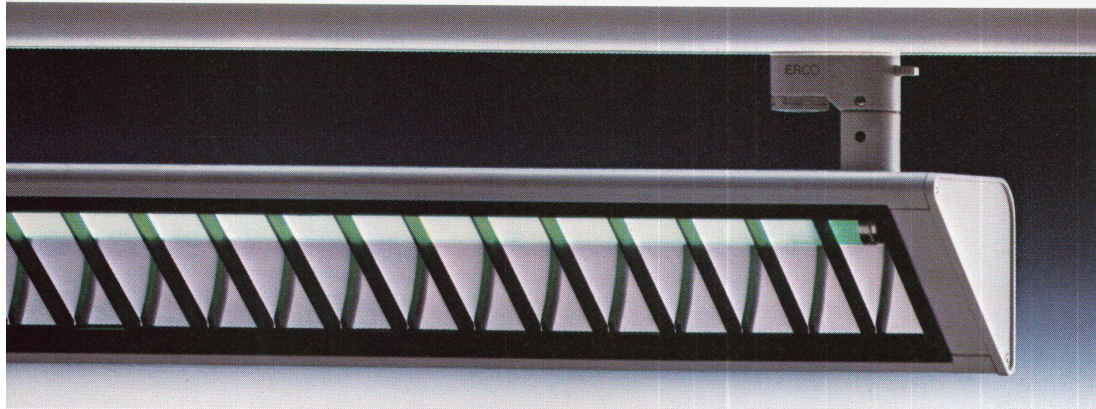

Optec-Wandfluter für 26 mm Leuchtstofflampen der Leistung 36 W sind 1300 mm breit. Damit lassen sich gleichmäßige Beleuchtungsstärken von 300 Lux erreichen. Auch

hierbei gehören Blendschutzraster und UV-Lichtschutzfilter zum Lieferumfang.

Das Licht, das aus dem Museum kommt.

Kunst zu beleuchten, ist eine Kunst für sich.

Kaum irgendwo sonst nämlich sind die Anforderungen, die man an das Licht richten muß, so schwierig zu erfüllen und so heikel zugleich.

Denn einerseits darf das Licht den Bildern, Skulpturen und anderen Exponaten nicht schaden.

Andererseits soll es sie aber doch ins richtige Licht setzen.

Unser Optec-System entstand aus der Arbeit für das berühmte von Hans Hollein gebaute Museum Abteiberg in Mönchengladbach. Wir hatten damals die Aufgabe, einige besonders große und hohe Wände möglichst gleichmäßig auszuleuchten.

In den dafür entwickelten Leuchten verteilen spezielle Reflektoren das fast neutrale weiße Leuchtstofflampenlicht breitflächig auch über hohe Wände ohne Justierung des Fluters. Dabei können auch Beleuchtungsstärken zwischen nur 50 und 100 lx problemlos eingestellt werden.

Die Beleuchtung selbst entspricht der Natürlichkeit des Tageslichts. Und zwar ohne dessen Gefährlichkeit für die Kunst.

Das Optec-System, zu dem natürlich auch Strahler gehören, hat ein unaufdringliches Design. Wie ein guter Diener wird es nur dann gesehen, wenn man es sehen will.

Das Optec-System kommt zwar aus dem Museum, aber es ist nicht fürs Museum allein.

Denn was gut ist für die Kunst, das ist auch gut fürs Leben.

ERCO