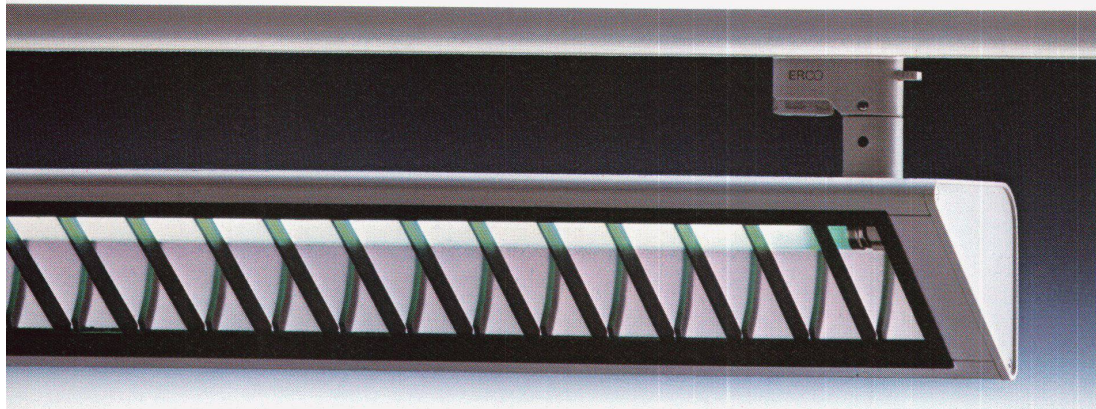

POLYGYR®

LANDIS & GYR

ERCO Leuchten
gibt es beim
guten Elektro-
installateur oder
bei
NEUCO
Neuenschwander
+ Co. AG
Badenerstr. 808
8048 Zürich

Optec-Wandfluter für kompakte Leuchtstofflampen sind 330 mm breit. Für gleichmäßige Beleuchtungsstärken zwischen 50 und 100 Lux werden sie mit 7 W-, 9 W- und

11 W-Lampen ausgerüstet. Blendschutzraster gewährleisten hohen Sehkomfort und UV-Filterfolien höchsten Lichtschutz.

Optec-Wandfluter für 26 mm Leuchtstofflampen der Leistung 18 W sind 700 mm breit. Sie werden für gleichmäßige Wandbeleuchtungen bis 150 Lux eingesetzt. Auch hierfür