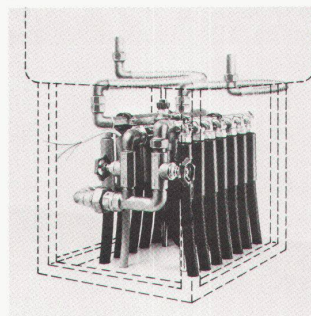

Wo auch immer – immer

FRISBA

Fertig-Garagen

Tiefgaragen-System

FRISBA Fertig-Garagen passen sich jedem Gelände an. Und (fast) jedem Spezialwunsch. Verlangen Sie Unterlagen.

FRISBA AG, 6275 Ballwil LU

Telefon 041 89 16 66

Bitte Prospekt ☐ Fertig-Garagen ☐ Tiefgaragen

Name _____ Strasse _____ PLZ/Ort _____

WBW 30

sen. Dann werden die Kompakt-Sicherheitsgruppe montiert und die flexiblen Metallschläuche angeschlossen, worauf die Dichtungsprobe der gesamten Installation durchgeführt werden kann. Schliesslich, nach Montage der Normschränke, kommt Swissnorm wieder zum Zuge: auf einfachste Weise werden Tragsockel und Schrankboiler eingebracht und nivelliert sowie die Anschlüsse mittels der flexiblen Metallschläuche an den Boiler erstellt.

Durch seitliche Verschiebbarkeit und dank der Verwendung von Flexanschlüssen können dabei bauseitige Präzisionsabweichungen nach links oder rechts aufgefangen werden!

Beispiel einer fertig montierten Anlage

Eines für alle

Das neue System bringt Vereinfachungen für alle Beteiligten: Küchenplaner, Sanitärmoniteur und Elektriker gleichermaßen sparen Zeit und Material. So spart sich beispielsweise der Installateur Anpassungsarbeiten auf der Baustelle dank der ausgeklügelten, wiederverwendbaren Montagelehre. Auch Anpassungsarbeiten an den Schränken sind überflüssig, da alle Swissnorm-Masse zu Sink und Euronorm passen. Bei Anschluss-, Revisions- oder Reparaturarbeiten ist der Bausatz bequem von oben zugänglich. Der Praktiker schätzt nicht zuletzt die kompakte Anlieferungsform in einer einzigen Schachtel, die Plastikhaube zum Schutz der Rohrinstallation sowie die ebenso ausführliche wie klare Montageanleitung.

Ein Besatz für drei Montagevarianten

Die Verlegung der VPE-Rohre im Beton (Montagerahmen auf der Schalung) wurde bereits beschrieben. Zu den Hauptvorteilen von Swissnorm zählt nun zweifellos, dass die Rohre auch im *Unterlagsboden* (Montagerahmen auf Rohbeton) und gar auf *Fertigböden* (bei Altbautsanierungen) versetzt werden können. Das Montageset ist also nicht nur zeitsparend und normunabhängig, sondern auch universell einsetzbar. Dabei ist die Platznutzung optimal: entstehender Leerraum bei der Wahl kleiner Boiler (150–220 l) bleibt durch Normschränkelemente nutzbar. Die Arma-

turen sind aus Messing bzw. Rotguss gefertigt. Bei den flexiblen Metallschläuchen wird ebenfalls nur Qualitätsmaterial schweizerischer Herkunft verwendet.

Den Benutzer schliesslich spricht die ausgeprägte Bedienungsfreundlichkeit an. Thermometer und Thermostat sind hinter der Türe frei zugänglich. Die Entkalkung kann von vorne vorgenommen werden.

Swissnorm besitzt in der Tat alle Merkmale, um sich zur «Schweizer Norm» zu entwickeln.

Woraus besteht das Swissnorm-Montageset?

Das neue Montageset besteht im wesentlichen aus drei Komponenten:

1. raffinierte Montagehilfe für die hauptsächlichsten VPE-Rohrsysteme
   - vormontierte Kompakt-Sicherheitsgruppe mit Rückschlagventil, Entleerungshahn, zwei Absperrhähne für Warm- und Kaltwasser
   - Satz flexibler Metallschläuche mit montierten Armaturen
2. Dazu Kleinmaterial, Plastikschutzhaube, Montageanleitung

Accum AG, 8625 Gossau ZH
Cipag AG, 1604 Puidoux-Gare
Cipag AG, 8330 Pfäffikon ZH
Elcalor AG, 5001 Aarau
Therma Haushalt AG, 8048 Zürich

Vinylbodenbelag Futura im Winter-Interieur-Programm

Dieser 150 cm breite Bahnen-Vinylbelag ist das Resultat eines neuen technologischen Produktionsverfahrens, welches neue Dekorationsmöglichkeiten eröffnet!