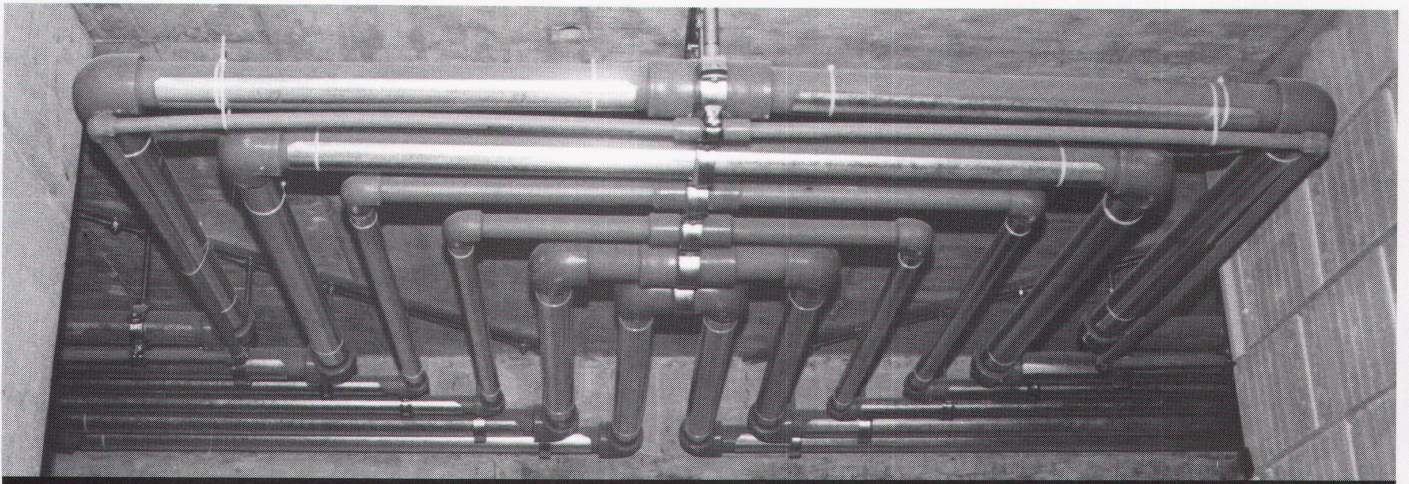

INNERT SEKUNDEN VERBUNDEN.

Das Unisan Installations-System ist einzigartig in der Schweiz. Die sichere und einfache Schweiss-technik verbindet alle Rohr- und Formstücke innert Sekunden, was eine rationelle und wirtschaftliche Montage ermöglicht. Durch die ausschliessliche Verwendung von Vollkunststoff verhindert das Unisan-System jegliche Korrosion bei Heizungs- und Sanitärinstallationen. Unisan hat sich im Neu- und Renovationsbau bestens bewährt. Verlangen Sie unsere Referenzliste sowie die ausführlichen Unterlagen.

Ein Besatz für drei Montagevarianten

Die Verlegung der VPE-Rohre im Beton (Montagerahmen auf der Schalung) wurde bereits beschrieben. Zu den Hauptvorteilen von Swissnorm zählt nun zweifellos, dass die Rohre auch im *Unterlagsboden* (Montagerahmen auf Rohbeton) und gar auf *Fertigböden* (bei Altbautsanierungen) versetzt werden können. Das Montageset ist also nicht nur zeitsparend und normunabhängig, sondern auch universell einsetzbar. Dabei ist die Platznutzung optimal: entstehender Leerraum bei der Wahl kleiner Boiler (150–220 l) bleibt durch Normschränkelemente nutzbar. Die Arma-

Swissnorm besitzt in der Tat alle Merkmale, um sich zur «Schweizer Norm» zu entwickeln.

Woraus besteht das Swissnorm-Montageset?

Das neue Montageset besteht im wesentlichen aus drei Komponenten:

- raffinierte Montagehilfe für die hauptsächlichsten VPE-Rohrsysteme
 - vormontierte Kompakt-Sicherheitsgruppe mit Rückschlagventil, Entleerungshahn, zwei Absperrhähne für Warm- und Kaltwasser
 - Satz flexibler Metallschläuche mit montierten Armaturen
- Dazu Kleinmaterial, Plastikschutzhaube, Montageanleitung