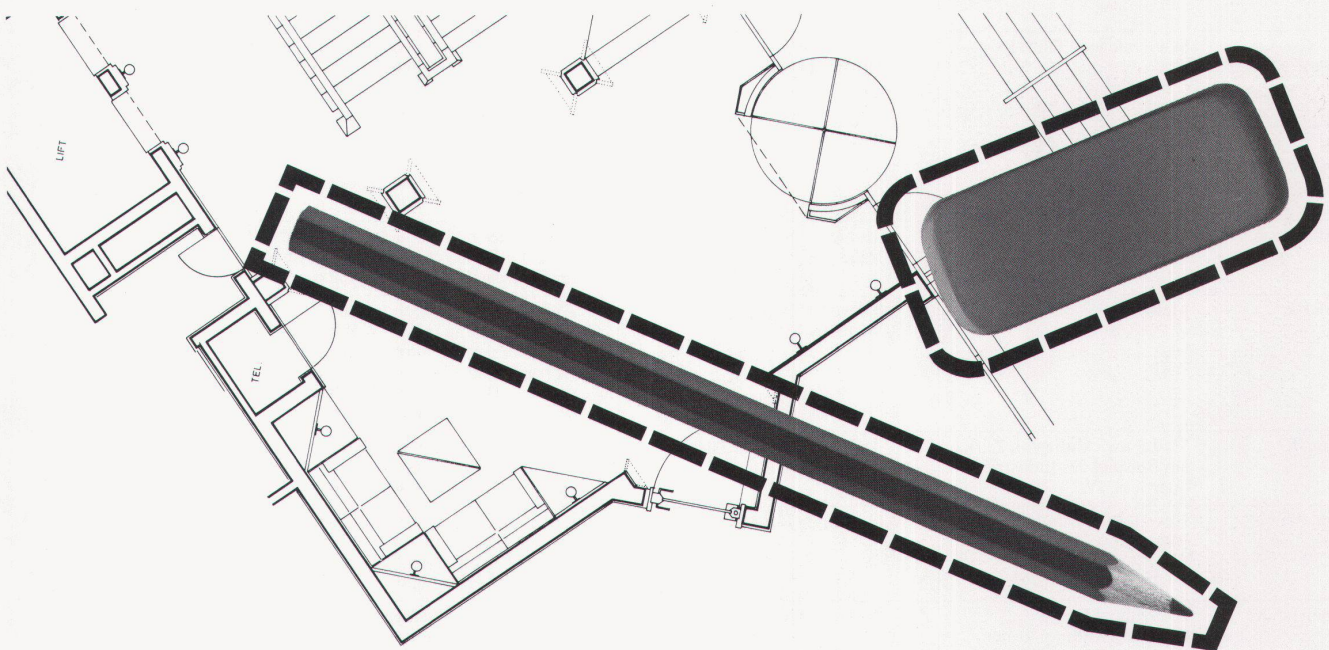

1800m² FÜR DIE LEUTE VON SELDWYLA

In der Siedlung «Seldwyla» in Zumikon bei Zürich hätte sich Gottfried Keller ebenso wohl gefühlt wie die Bewohner der originellen Einfamilienhäuser. Jedes Haus ist auf die individuellen Bedürfnisse seiner Eigentümer ausgerichtet und trotzdem wirkt die ganze Überbauung wie aus einem Guss. Ein Musterbeispiel kreativer Architektur. Beim Heizungssystem entschied man sich für die Unitex-Bodenheizung. Wirtschaftlichkeit, Zuverlässigkeit und günstige Anlage- und Installationskosten waren ausschlaggebend neben der gesunden Wärme und den Gestaltungsfreiheiten bei der Raumplanung. Welches Bauvorhaben Sie immer haben, das Unitex-System ist komplexesten Aufgaben gewachsen.

Unitherm AG, 8304 Wallisellen-Zürich,
Widenholzstrasse 1, Telefon 01/830 71 71

Bodenheizung
unitex®
WÄRMSTENS ZU EMPFEHLEN.

Hoistetter+Wägli

Für all jene Architekten, deren Kopfarbeit Hand und Fuss haben soll:

Als Architekt, Innenarchitekt oder Designer haben Sie den Kopf voller kreativer Ideen – und in uns einen Partner, der Sie bei der Realisation von allem entlastet! Wir setzen Ihre Ideenskizzen in Pläne um – und Ihre Pläne in die Wirklichkeit: Wir organisieren und koordinieren für Sie vom Amtsweg bis zum Zahnglas alles. Wir verarbeiten

jedes Material – und fühlen uns im Sinne Ihres Zieles bis zur schlüsselfertigen Übergabe verantwortlich. Seit über 100 Jahren arbeiten wir dreidimensional als produzierendes und realisierendes Unternehmen. Unser Leistungsumfang kann sich ganz nach Ihren Wünschen richten. Wir freuen uns darauf, Sie kennenzulernen. Rufen Sie uns an!

Pendt AG, Partner für
Innenausbau, Ladenbau, Messebau
CH-8625 Gossau
Telefon 01 936 11 36. Telex 875 391

pendt