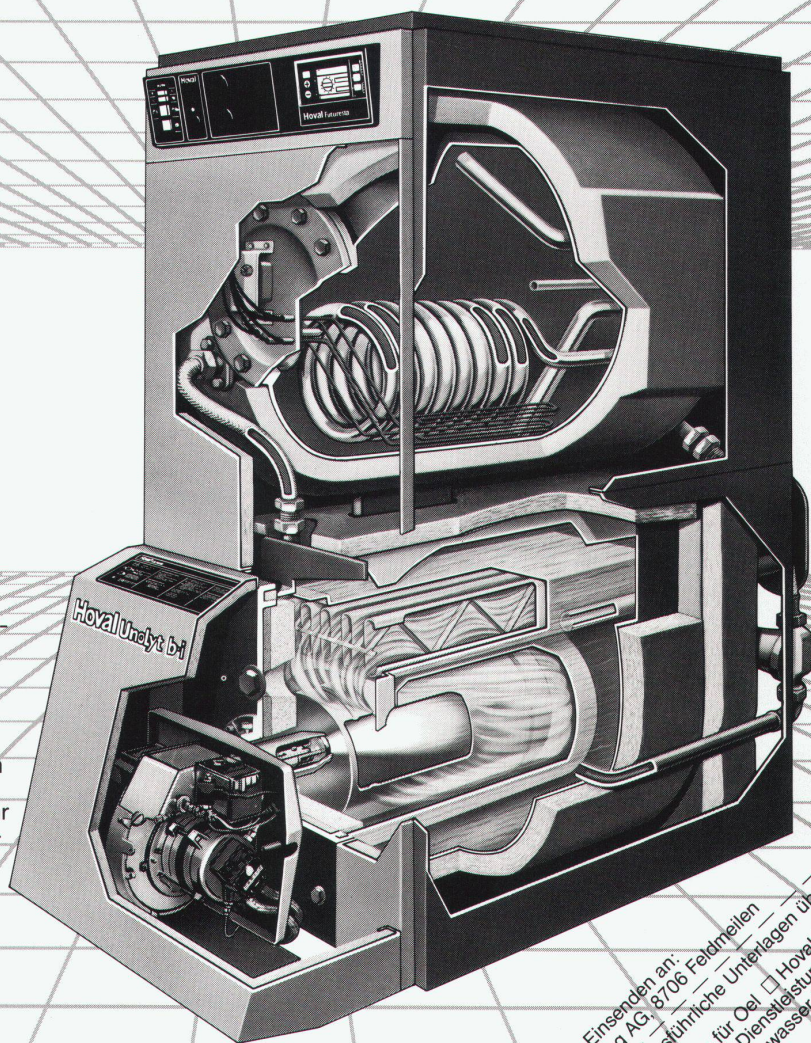

# Einfach voraus: Die neuen Kompakt-Wärmezentralen b-i von Hoval.

Kompakt-Wärmezentrale  
Hoval UnoLyt b-i mit aufgebautem  
Wassererwärmer.

Da ist einfach alles dabei: Öl- oder Gas-Brenner, Kessel, Regelung und der Wassererwärmer. Steckerfertig verdrahtet und im Werk heiss geprüft. Dahinter stehen über dreissig Jahre Erfahrung und die Garantie für saubere Verbrennung und einen Wirkungsgrad von über 93%. Für den Service ründ um die Uhr sorgen die Hoval Kundendienst-Monteure.