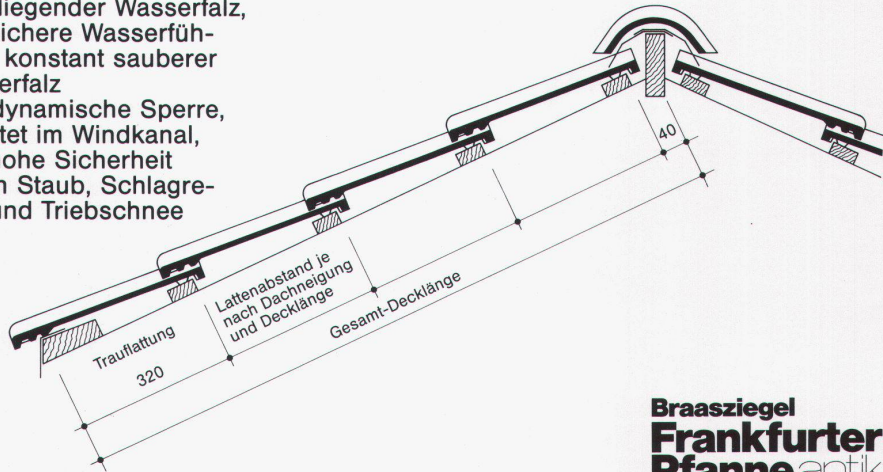

„ augenfällige Harmonie

Im Zuge von Umbauten, Sanierungen an alter, bisweilen historischer Bausubstanz aber auch an Neubauten, kommt heutzutage vermehrt der Wunsch nach einem Dach mit Antikcharakter auf. Ab sofort bieten wir Ihnen eine «antike» Frankfurter Pfanne an, die keine Wünsche mehr offen lässt. Es handelt sich um eine rein farbliche Neuerung der ansonsten unverändert gebliebenen Frankfurter Pfanne. Der nicht zuletzt dank seiner ausgezeichneten Frostbe-

ständigkeit beliebte BRAAS-ZIEGEL ist auch im Antiklook eine willkommene Bereicherung des bereits reichhaltigen BRAASZIEGEL-Angebotes.

Fakten, die für den BRAAS-ZIEGEL Frankfurter Pfanne sprechen:

- Hochliegender Wasserfalz, d.h. sichere Wasserführung, konstant sauberer Wasserfalz
- Aerodynamische Sperre, getestet im Windkanal, d.h. hohe Sicherheit gegen Staub, Schlagregen und Triebsschnee

- Massgenaue Passform, d.h. schnell, problemlos und kostensparend zu verlegen
- Ziegel ist voll durchgefärbt, d.h. langfristige Sicherheit für optisch ansprechende Dächer.

**Braasziegel
Frankfurter
Pfanne** antik